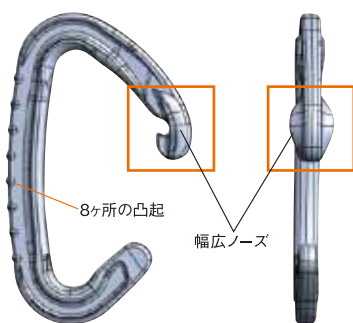

ロックテリクス

幅広ノーズ、トレチーメ

ワイヤーゲートが岩に触れてゲートが開いてしまうリスクがあります。幅広ノーズがゲートを守りワイヤーが岩角に触れるリスクを減らします。

タテ径 **90mm**

25kN

CE 2777 EN 12275

トレチーメ7色パック

トレチーメパック.....¥6,000(税込¥6,600)

トレチーメカラビナの7色セット。カムのサイズ別色分けに好適。

株式会社 マジックマウンテン
<http://www.magic-mountain.jp>

〒352-0011 新座市野火止2-8-5 TEL(048)480-0088

マジックマウンテン総合カタログVol.65(2022通年号)をご希望の方は、84円切手3枚同封のうえお申込み下さい。