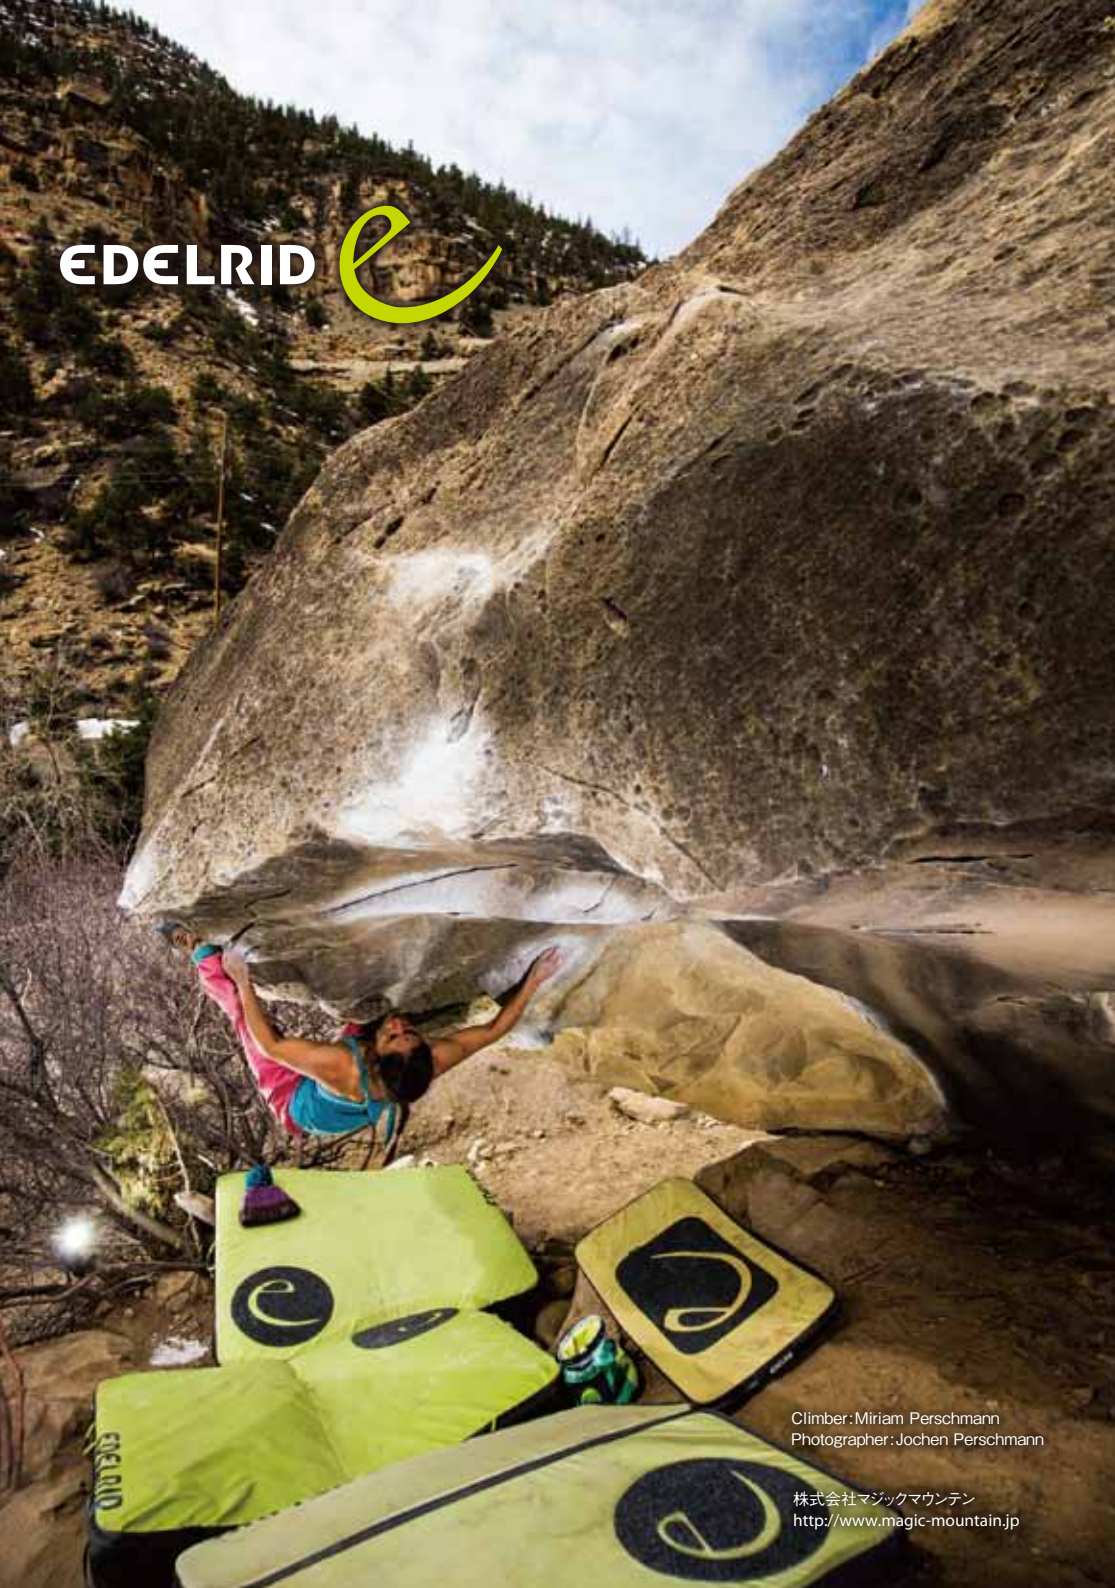

EDELRID 

Climber: Miriam Perschmann  
Photographer: Jochen Perschmann

株式会社マジックマウンテン  
<http://www.magic-mountain.jp>