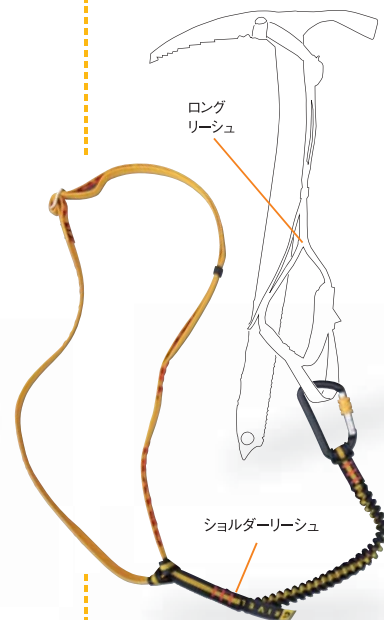

EN 13089

マジックマウンテン

<http://www.magic-mountain.jp>

検索

発売元 株式会社マジックマウンテン 〒352-0011 埼玉県新座市野火止2-8-5 TEL (048) 480-0088
マジックマウンテンカタログ2017春夏号Vol.55をご希望の方は、82円切手3枚同封のうえお申込み下さい。