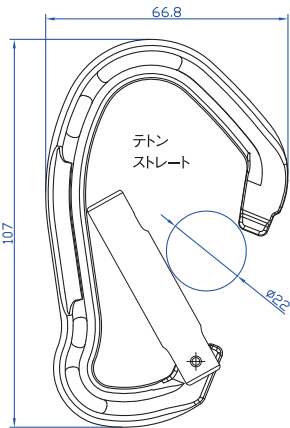

ゲートスプリング
φ0.8mm

ゲートを弱い手指の力でも
楽に開けられるように直径
0.8mmのスプリングを採用
しました。
(標準的カラビナは直径
0.9mmです)

凹状溝
リベッティングシステム

ゲートを留めるリベットを保
護する小さなこだわり

テトンシリーズ タテ径 107mm

外径107mmは親指以外の4本指が楽に入ります。●強度/25ー7ー7(KN) ●カラー/ボディ: Aグレー、Bレッド

CE0194

テトンスクリュー (2色).....¥1,200+税

テトンイックロック (2色).....¥1,300+税

ツオラミシリーズ

タテ径 97mm

キーロックゲート

- 強度/24ー8ー8(KN)
- カラー/Aスチールブルー、Bリアルグリーン

CE0321

ツオラミストレート (2色).....¥1,000+税