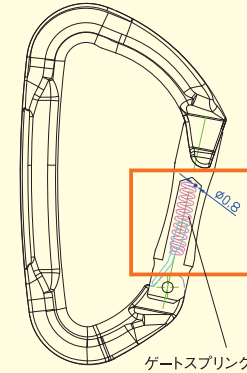

ゲートスプリング
φ0.8mm

ゲートを弱い手指の力でも
楽に開けられるように直径
0.8mmのスプリングを採用
しました。
(標準的カラビナは直径
0.9mmです)

凹状溝
リベッティングシステム

ゲートを留めるリベットを保
護する小さなこだわり

テトンシリーズ タテ径 107mm

外径107mmは親指以外の4本指が楽に入ります。●強度/25ー7ー7(KN) ●カラー/ボディ: Aグレー、Bレッド

CE0194