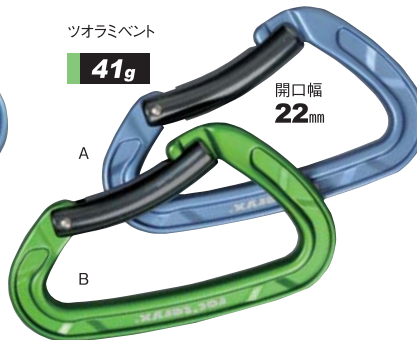

ゲートスプリング
φ0.8mm

ゲートを弱い手指の力でも
楽に開けられるように直径
0.8mmのスプリングを採用
しました。
(標準的カラビナは直径
0.9mmです)

凹状溝
リベッティングシステム

ゲートを留めるリベットを保
護する小さなこだわり

テトンシリーズ タテ径 107mm

外径107mmは親指以外の4本指が楽に入ります。●強度/25ー7ー7(KN) ●カラー/ボディ: Aグレー、Bレッド

CE0194

テトンスクリュー (2色).....¥1,200+税

テトンイックロック (2色).....¥1,300+税

ツオラミシリーズ

タテ径 97mm

キーロックゲート

- 強度/24ー8ー8(KN)
- カラー/Aスチールブルー、Bリアルグリーン

CE0321

ツオラミストレート (2色).....¥1,000+税