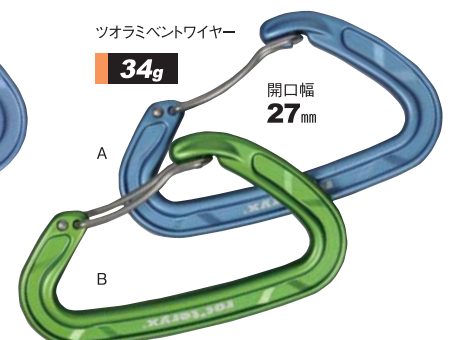

ツオラミベントワイヤー (2色).....¥840+税

マジックマウンテン
<http://www.magic-mountain.jp>

発売元 株式会社マジックマウンテン 〒352-0011 埼玉県新座市野火止2-8-5 TEL(048)480-0088
マジックマウンテンカタログ2016通年号とエーデルリッド2016版をご希望の方は、82円切手5枚同封のうえお申込み下さい。