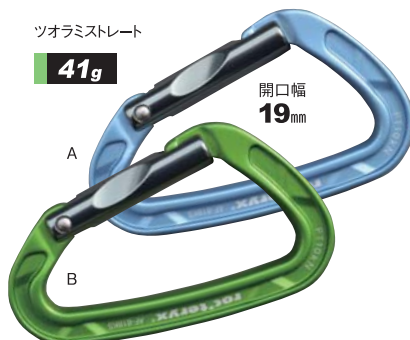

ゲートスプリング
φ0.8mm

ゲートを弱い手指の力でも
楽に開けられるように直径
0.8mmのスプリングを採用
しました。
(標準的カラビナは直径
0.9mmです)

凹状溝
リベッティングシステム

ゲートを留めるリベットを保
護する小さなこだわり

テトンシリーズ タテ径 107mm

外径107mmは親指以外の4本指が楽に入ります。●強度/25ー7ー7(KN) ●カラー/ボディ: Aグレー、Bレッド

CE0194

テトンスクリュー (2色).....¥1,200+税

テトンイックロック (2色).....¥1,300+税

ツオラミシリーズ

タテ径 97mm

キーロックゲート

- 強度/24ー8ー8(KN)
- カラー/Aスチールブルー、Bリアルグリーン

CE0321

ツオラミストレート (2色).....¥1,000+税