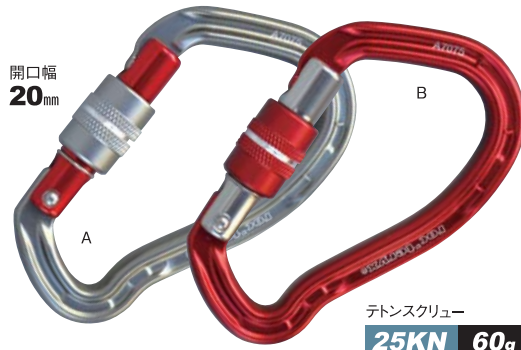

ロックテリクス

ロックテリクスはドイツのクライマーが始めたクライミングシューズブランド。
マジックマウンテンは山野井泰史氏の要求を採り入れて「頑丈で安全」「操作しやすい」「美しいデザイン」
のカラビナを製造して“roc'teryx”ブランドで発売しています。

安全へのこだわり ロックテリクスの出荷前検査

PT10KN

10KNのプルーフロード検査済み

ロックテリクスのカラビナは“PT10KN”
と表示されています。これは10キロ
ニュートンの引張強度検査が済んで
いる証明です。この検査は、ゲートが
正常に機能するかをチェックします。
またアルミ材料の傷が検出されます。
ロックテリクスのカラビナは、1個1個
すべてこの検査をしてから出荷されて
います。

ゲートスプリング
φ0.8mm

ゲートを弱い手指の力でも
楽に開けられるように直径
0.8mmのスプリングを採用
しました。
(標準的カラビナは直径
0.9mmです)

凹状溝
リベッティングシステム

ゲートを留めるリベットを保
護する小さなこだわり

テトンシリーズ タテ径 107mm

外径107mmは親指以外の4本指が楽に入ります。●強度/25ー7ー7(KN) ●カラー/ボディ: Aグレー、Bレッド

CE0194

テトンスクリュー (2色).....¥1,200+税

テトンイックロック (2色).....¥1,300+税

ツオラミシリーズ

タテ径 97mm

キーロックゲート

- 強度/24ー8ー8(KN)
- カラー/Aスチールブルー、Bリアルグリーン

CE0321

ツオラミストレート (2色).....¥1,000+税