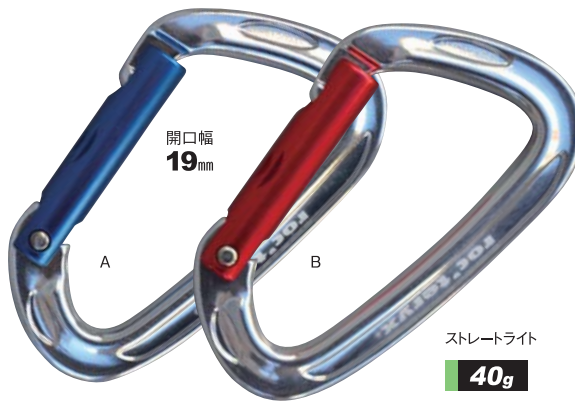

ロックテリクス

ロックテリクスはドイツのクライマーが始めたクライミングシューズブランド。

マジックマウンテンは山野井泰史氏の要求を採り入れて「頑丈で安全」「操作しやすい」「美しいデザイン」のカラビナを製造して“roc'teryx”ブランドで発売しています。

安全へのこだわり

ロックテリクスの出荷前検査

PT10KN

10KNのプルーフロード検査済み
 ロックテリクスのカラビナは“PT10KN”と表示されています。これは10キロニュートンの引張強度検査が済んでいる証明です。この検査は、ゲートが正常に機能するかをチェックします。またアルミ材料の傷が検出されます。ロックテリクスのカラビナは、1個1個すべてこの検査をしてから出荷されています。

ゲートスプリング
 φ0.8mm

ゲートを弱い手指の力でも楽に開けられるように直径0.8mmのスプリングを採用しました。
 (標準的カラビナは直径0.9mmです)

凹状溝
 リベッティングシステム

ゲートを留めるリベットを保護する小さなこだわり

ライトシリーズ タテ径 95mm ●強度/22-7-7(KN) ●カラー/ゲート:Aブルー、Bレッド

CE0194 ストレートライト(2色).....¥900+税

ベントライト(2色).....¥940+税

ミディシリーズ タテ径 102mm

高強度28キロニュートン。

●強度/28-9-8(KN) ●カラー/グレー

HMSミディスクリュウ.....¥1,500+税

HMSミディクイックロック.....¥1,700+税

HMSミディスクリュウAT.....¥1,800+税

内側にアンチツイストサブゲートが付いているのでカラビナの回転が抑えられる。

CE0321 28KN