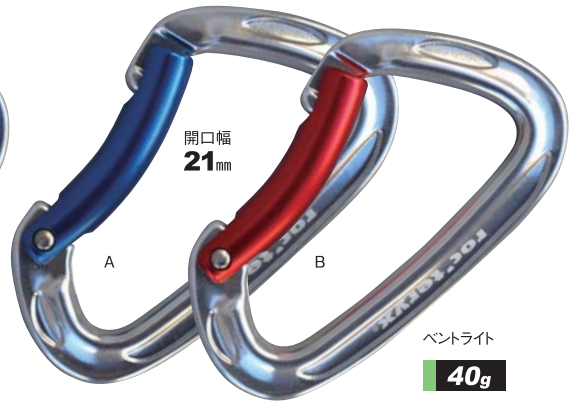

ロックテリクス

ロックテリクスはドイツのクライマーが始めたクライミングシューズブランド。

マジックマウンテンは山野井泰史氏の要求を採り入れて「頑丈で安全」「操作しやすい」「美しいデザイン」のカラビナを製造して“roc'teryx”ブランドで発売しています。

安全へのこだわり

ロックテリクスの出荷前検査

PT10KN

10KNのプルーフロード検査済み
 ロックテリクスのカラビナは“PT10KN”と表示されています。これは10キロニュートンの引張強度検査が済んでいる証明です。この検査は、ゲートが正常に機能するかをチェックします。またアルミ材料の傷が検出されます。ロックテリクスのカラビナは、1個1個すべてこの検査をしてから出荷されています。

ゲートスプリング
 φ0.8mm

ゲートを弱い手指の力でも楽に開けられるように直径0.8mmのスプリングを採用しました。
 (標準的カラビナは直径0.9mmです)

凹状溝
 リベッティングシステム

ゲートを留めるリベットを保護する小さなこだわり

ライトシリーズ タテ径 95mm ●強度/22-7-7(KN) ●カラー/ゲート:Aブルー、Bレッド

CE0194 ストレートライト(2色).....¥900+税

ベントライト(2色).....¥940+税

ミディシリーズ タテ径 102mm

高強度28キロニュートン。

●強度/28-9-8(KN) ●カラー/グレー

HMSミディスクリュウ.....¥1,500+税

HMSミディクイックロック.....¥1,700+税

HMSミディスクリュウAT.....¥1,800+税

内側にアンチツイストサブゲートが付いているのでカラビナの回転が抑えられる。

CE0321 28KN