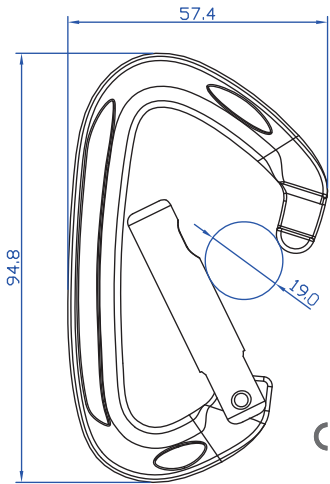

ゲートスプリング
 φ0.8mm

ゲートを弱い手指の力でも楽に開けられるように直径0.8mmのスプリングを採用しました。
 (標準的カラビナは直径0.9mmです)

凹状溝
 リベッティングシステム

ゲートを留めるリベットを保護する小さなこだわり

ライトシリーズ タテ径 95mm ●強度/22-7-7(KN) ●カラー/ゲート:Aブルー、Bレッド

CE0194 ストレートライト(2色).....¥900+税

ベントライト(2色).....¥940+税

ミディシリーズ タテ径 102mm

高強度28キロニュートン。

●強度/28-9-8(KN) ●カラー/グレー

HMSミディスクリュウ.....¥1,500+税

HMSミディクイックロック.....¥1,700+税

HMSミディスクリュウAT.....¥1,800+税

内側にアンチツイストサブゲートが付いているのでカラビナの回転が抑えられる。

CE0321 28KN