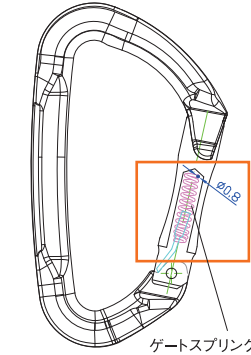

ゲートスプリング
 φ0.8mm

ゲートを弱い手指の力でも楽に開けられるように直径0.8mmのスプリングを採用しました。
 (標準的カラビナは直径0.9mmです)

凹状溝
 リベッティングシステム

ゲートを留めるリベットを保護する小さなこだわり

ライトシリーズ タテ径 95mm ●強度/22-7-7(KN) ●カラー/ゲート:Aブルー、Bレッド

CE0194 ストレートライト(2色).....¥900+税

ベントライト(2色).....¥940+税

ミディシリーズ タテ径 102mm

高強度28キロニュートン。

●強度/28-9-8(KN) ●カラー/グレー

HMSミディスクリュウ.....¥1,500+税

HMSミディクイックロック.....¥1,700+税

HMSミディスクリュウAT.....¥1,800+税

内側にアンチツイストサブゲートが付いているのでカラビナの回転が抑えられる。

CE0321 28KN