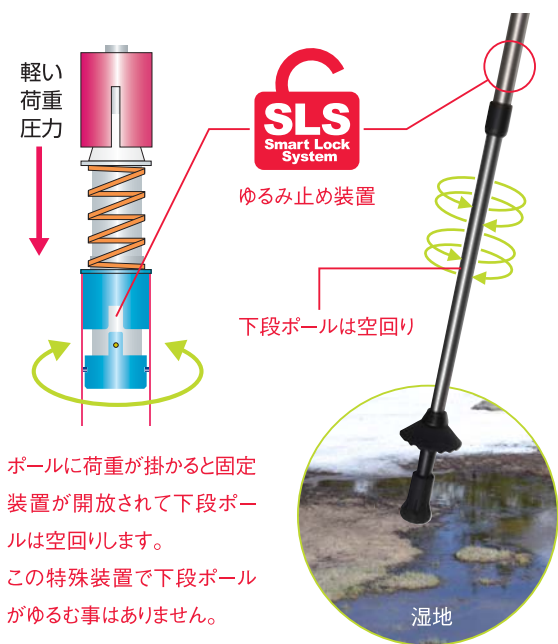

マジックマウンテン・トレイルポール

ゆるみ止め装置“SLS” スマートロック&リリース

しっかり締めていたはずの下段ポールがいつの間にかゆるんでしまう事があります。これは雪上や湿地帯で起きやすい現象です。上段ポールを握って動かすのに、ポール末端が雪や沼地に潜ってしまって動かないから起きるのです。大型のスノーリングを使う場合に特に起きやすい現象です。このゆるみ現象を解決したのが「スマートロック&リリースシステム」です。

SLSコンフォート・I(3段式ベアー).....本体¥14,000(+税)

上段はクランプロック締め。下段はSLSスマートロック&リリースでゆるみ止め機構。ラージグリップヘッドタイプ。
ポール素材:ジュラルミン#6061/6061/7075

- サイズ/伸縮長130—60(cm)、ポール径16—14—12(mm) ●重さ/240g(ラバープロテクター付き片方)
- カラー/Aグレー、Bオレンジ、Cグリーン ●付属アクセサリー/石突きラバープロテクター