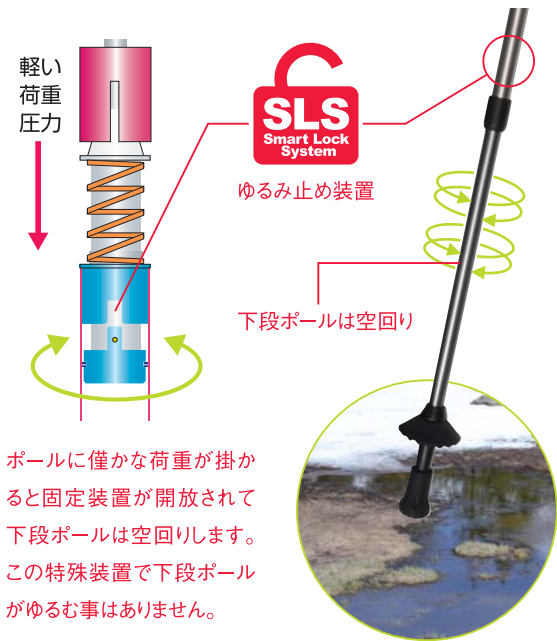

マジックマウンテン・トレイルポール

ゆるみ止め装置“SLS”
スマートロック&リリース

しっかり締めていたはずのポール固定がいつの間にかゆるんでしまうことがあります。これは雪上や湿地帯で起きやすい現象です。上段ポールを握って動かすのに、ポール末端が雪や沼地に潜ってしまって動かないから起きます。大型のスノーリングを使う場合に特に起きやすい現象です。このゆるみ現象を解決したのが「スマートロック&リリースシステム」です。

スマートペアーライト(3段式ペアー).....本体¥12,000(+税)

ポール素材:ジュラルミン#6061/6061/7075

- サイズ/伸縮長130—60(cm)、ポール径16—14—12(mm)
- 重さ/235g(ラバープロテクター付き片方)
- カラー/Aグリーン、Bアップルレッド、Cグレー

クワトロショートSLS(4段式1本).....本体¥6,600(+税)

ポール素材:ジュラルミン#6061/6061/7075/7075

- サイズ/伸縮長120—51(cm)、ポール径18—16—14—12(mm)
- 重さ/260g(ラバープロテクター付き)
- カラー/Aチタングレー、Bアップルレッド、Cブルー

ツーウェイグリップSLS(4段式1本).....本体¥6,800(+税)

ポール素材:ジュラルミン#6061/6061/6061/7075

- サイズ/伸縮長120—50(cm)、ポール径18—16—14—12(mm)
- 重さ/290g(ラバープロテクター付き)
- カラー/Aアップルレッド、Bグリーン、Cチタングレー