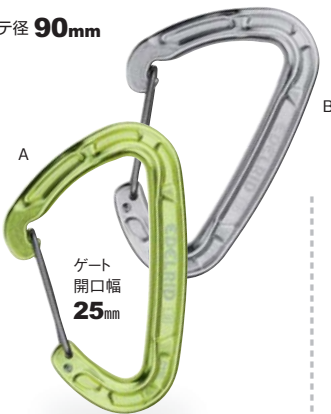

## Pure Series

ピュア・カラビナ タテ径 100mm

- キーロック ●ライトウェイト
- モダンデザイン ●プライスパフォーマンス

ER71768  
ピュアストレート……………本体¥1,040+税

- 強度/23-8-8(KN) ●重さ/38g ●タテ径/100mm
- カラー/Aアイズミント、Bシルバー

ER71769  
ピュアベント……………本体¥1,040+税

- 強度/23-8-8(KN) ●重さ/39g ●タテ径/100mm
- カラー/Aオアシスグリーン、Bシルバー

ER71767  
ピュアワイヤー……………本体¥940+税

- 強度/23-8-8(KN) ●重さ/34g
- タテ径/100mm ●カラー/シルバー

ER71770  
ピュアスクリュー……………本体¥1,330+税

- 強度/23-8-8(KN) ●重さ/43g ●タテ径/100mm
- カラー/Aオアシスグリーン、Bシルバー

ER72002  
ピュアスライダー……………本体¥2,500+税

- ゲート部分にゲートをロックするストッパーが付いている。
- 強度/23-8-8(KN) ●重さ/43g ●タテ径/100mm
- カラー/シルバー

## Mission

タテ径 90mm

ミッション 軽量小型 25g

ER71822  
ミッション……………本体¥1,260+税

- 軽量小型カラビナ。強度も十分出ています。
- 強度/23-8-7(KN) ●重さ/25g
- タテ径/90mm ●カラー/Aグリーン、Bシルバー

アルミニウム製。  
●重さ/80g  
●適応ロープ径/φ7.8~11.0(mm)●カラー/シルバーグレー