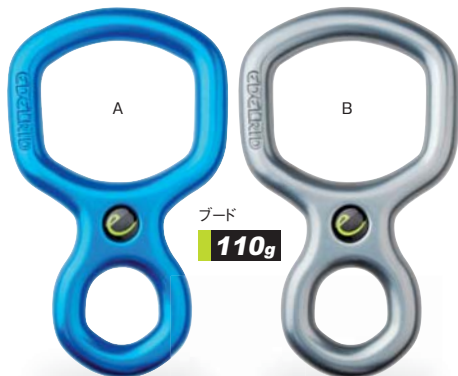

ピュア  
スリムセット

ピュアスポーツ  
ワイヤーセット

ピュア  
スポーツ  
セット

**ER71995 ピュアスリムセット**……………本体¥3,200+税

ピュアストレート(アイスミット)+ピュアイベント(オアシスグリーン)のセット。  
ポリアミドのドロースリング(11/17mm×12cm)付き。●重さ/90g

**ER71992 ピュアスポーツワイヤーセット**……………本体¥2,300+税

ピュアストレート(シルバー)+ピュアワイヤーのセット。  
ポリアミドスリング(26/16mm×12cm)付き。●重さ/91g

**ER71993 ピュアスポーツセット**……………本体¥2,500+税

ピュアストレート(シルバー)+ピュアイベント(シルバー)のセット。  
幅広のポリアミドのスリング(26/16mm×16cm)付き。●重さ/102g

**Belay Device**

ビレーデバイス

エディー  
360g

**ER75214 エディー**……………本体¥15,000+税

スポーツクライミング用大型ビレーヤー。シンプルで操作も簡単。  
●重さ/360g●適応ロープ径/φ9~11(mm)

メガジュル  
65g

**ER71784 メガジュル**……………本体¥5,300+税

最も機能的なビレーと下降デバイス。ステンレススチールで耐久性がある。  
●重さ/65g●適応ロープ径/φ7.8~10.5(mm)  
●カラー/グレー

メガジュル  
ビレーキット  
134g

**ER71793 メガジュルビレーキット**……………本体¥7,600+税

メガジュルビレーデバイスとカラビナ(HMSストライクFG)のセット。  
●重さ/134g

ブード  
110g

**ER71762 ブード**……………本体¥1,500+税

●重さ/110g●適応ロープ径/φ7.8~12.0(mm)  
●カラー/Aブルー、Bグレー

ジュル2  
87g