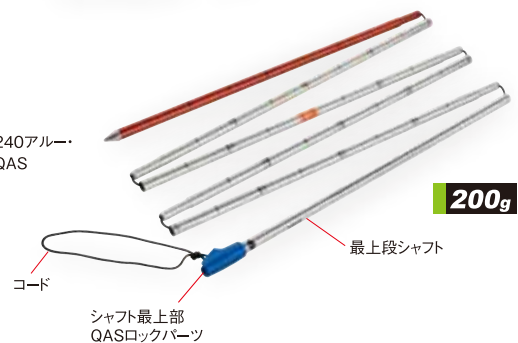

## ALU・pfa

OV-22362  
240アルー・pfa  
……………¥9,400(税込¥10,340)  
スタンダードなアルミプローブ。pfaシステム。  
●サイズ / 長さ240/43.5cm×6本、  
ボール外径13mm●重量 / 310g

240アルー・pfa

310g

## ALU LIGHT・QAS

OV-22361  
240アルーライト・QAS  
……………¥8,000(税込¥8,800)  
軽量タイプのアルミプローブ。QASシステム。  
折りたたみサイズが小型ザックに収まるショート  
タイプ。  
●サイズ / 長さ240/37.5cm×7本、  
ボール外径11mm●重量 / 235g

240アルー  
ライト・QAS

235g

## ALU・QAS

OV-22551  
240アルー・QAS  
……………¥6,000(税込¥6,600)  
リーズナブルなアルミプローブ。QASシステム。  
●サイズ / 長さ240/43cm×6本、  
ボール外径11mm●重量 / 200g

240アルー  
QAS

200g

コード

シャフト最上部  
QASロックパーツ

最上段シャフト