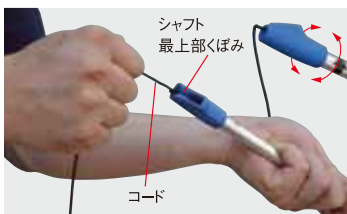

QAS

クイックロックアッセンブリーシステム

シャフト
最上部くぼみ

コード

シンプルで扱いやすいシャフトロックシステム

組立: 片手で最上段シャフトを持ち、先端をまっすぐ放り投げます。そのまま手元のワイヤーコードを引っ張ります。全段が連結したらコードのコブの部分をシャフト最上部のくぼみに引っ掛けてロックすれば完了です。

折りたたみ: コードのコブの部分を外してワイヤーのロックを解除し、折りたたんでください。

※上端パーツを回して調整ができます。

ALU・pfa

OV-22362
240アルー・pfa
……………¥9,400(税込¥10,340)
スタンダードなアルミプローブ。pfaシステム。
●サイズ / 長さ240/43.5cm×6本、
ボール外径13mm●重量 / 310g

240アルー・pfa