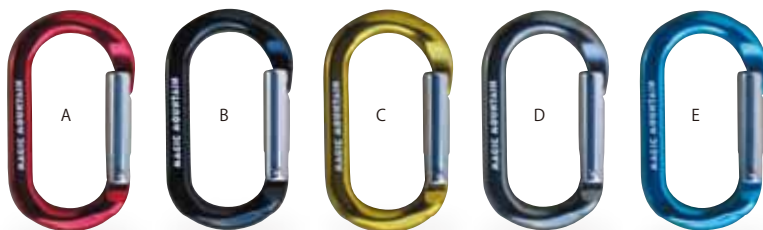

ミニオーバルカラビナ

New

タテ外径 58mm

ワイヤーキーリング

Mini Oval

ミニオーバルビナー

11g

MM-TYAOH658A
ミニオーバルビナー.....¥840(税込¥924)

- 直径6mmリフレムのミニカラビナ。ストレートゲート●素材/ジュラルミン#7075●サイズ/タテ径58mm、開口幅13mm●重量/11g●強度/4kN
- カラー/Aレッド、Bブラック、Cライトグリーン、Dチタングレー、Eライトブルー

強度 4kN

Mini Oval Screw

ミニオーバルスクリュー

13g

MM-TYAOH658L
ミニオーバルスクリュー.....¥900(税込¥990)

- 安全環スクリュー付きのミニカラビナ。●素材/ジュラルミン#7075●サイズ/タテ径58mm、開口幅11mm●重量/13g●強度/4kN
- カラー/Aレッド、Bブラック、Cライトグリーン、Dチタングレー、Eライトブルー