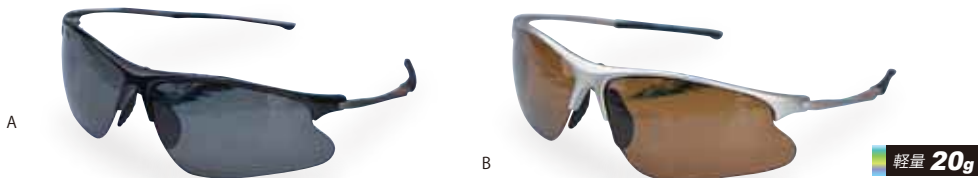

コンパクト
 折たたみ長28cm

TL-BFTM
 ビッグフィート・ミニ(3個セット)
¥1,000(税込¥1,100)
 ●重量/16g(1個) ●サイズ/接地面径φ48mm

コーラ・アルペンサングラス

POLARIZED
GLARE BLOCKING
POLYCARBONATE

偏光レンズ

KLCA-1115M
サングラスケース・M
.....¥1,000(税込¥1,100)

- ハードケース、普通型グラス用
- サイズ/内径16×7×6 (cm) ●重量/48g

Val Ferret

KLST-2509
ヴァルフェレ.....~~¥5,800(税込¥6,380)~~
~~¥5,400(税込¥5,940)~~

- ★特長/偏光ボラライズドレンズ●レンズ/タイプ:偏光フラッシュミラー、濃度:カテゴリー3(普通)、アンチフォグ曇り止め、透光率:11~12%
- テンプル/プラスチック●重量/24g●フレームカラー/Aブラック、Bデミブラウン●サングラスケース付き

KLCA-1115L
サングラスケース・L
.....¥1,000(税込¥1,100)

- ハードケース、雪山用特殊グラス用
- サイズ/内径16×8×7 (cm) ●重量/67g

偏光レンズ

La Seigne

KLST-1481P
ラセイニユ.....¥6,400(税込¥7,040)

- ★特長/偏光ボラライズドレンズ、軽量アルミフレーム●レンズ/タイプ:偏光、濃度:カテゴリー3(普通)、アンチフォグ曇り止め、透光率:11~12%
- ノーズパッド/形状調節式
- テンプル/アルミニウム●重量/20g●フレームカラー/Aフレーム:シャイニーブラック(レンズ:スモーク)、Bフレーム:シルバー(レンズ:ブラウン)●サングラスケース付き