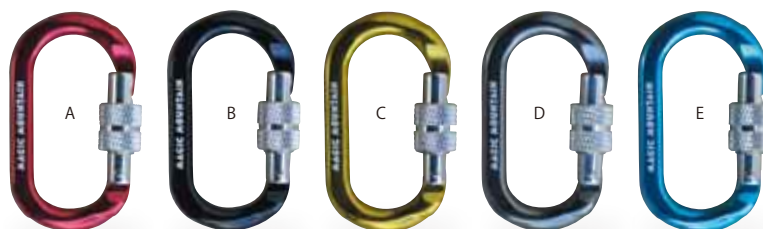

ミニオーバルカラビナ

New

タテ外径 58mm

ワイヤーキーリング

Mini Oval

ミニオーバルビナー

11g

MM-TYAOH658A
ミニオーバルビナー.....¥840(税込¥924)

- 直径6mmリフレムのミニカラビナ。ストレートゲート●素材/ジュラルミン#7075●サイズ/タテ径58mm、開口幅13mm●重量/11g●強度/4kN
- カラー/Aレッド、Bブラック、Cライトグリーン、Dチタングレー、Eライトブルー

強度 4kN

Mini Oval Screw

ミニオーバルスクリュー

13g

MM-TYAOH658L
ミニオーバルスクリュー.....¥900(税込¥990)

- 安全環スクリュー付きのミニカラビナ。●素材/ジュラルミン#7075●サイズ/タテ径58mm、開口幅11mm●重量/13g●強度/4kN
- カラー/Aレッド、Bブラック、Cライトグリーン、Dチタングレー、Eライトブルー