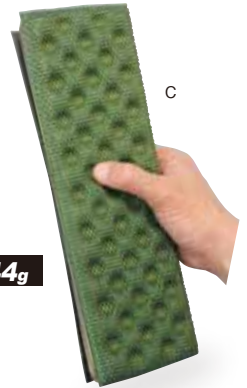

マジックマウンテン

Nano Tech Sit Mat ナノテクシットマット

NANO EFFECT LIMPID®
リムピッドメッシュ

リムピッドは超微細な「シリカ」粒子と「シルバー」粒子を結合させたナノテクノロジー新素材。シリカの脱臭性と抗カビ性、シルバーの抗菌性を合わせ持つ特性がメッシュに施されています。

JW101
ナノテクシットマット.....¥900+税

4つ折り式で収納袋付き ●素材 / EVAポリウレタンフォーム、表面材(ポリエステルメッシュ)

●サイズ / 38×31 (cm)、折りたたみ時31×9.5×3.2 (cm) ●重量 / 44g (本体)

●カラー / Aネイビー、Bバーガンディー、Cキウイグリーン

・脱臭・抗カビ・抗菌性

A

B

C

44g

Imbema group・Holland

Sirex Expedition Mattress シレックス・エクスペディションマット

ポリエチレンフォーム

ドイツ製高級車のシートクッション材メーカー、インベマ社が同じ素材ポリエチレンフォームでテントマットを作りました。オランダ製

Sirex®

軽量 150g 全長 195cm 厚さ 9mm

カンチェンジュンガ195

Kangchenjunga 195

IBKJ195
カンチェンジュンガ195.....¥4,000+税

エクスペディションモデル。平ゴムベルト巻き。●素材 / ポリエチレン ●重量 / 150g

●カラー / グレー ●サイズ / 長さ195、幅49、厚さ0.9 (cm)、巻き直径約16cm

270g 全長 185cm 厚さ 10mm

エベレスト10

Everest 10

IBEV10
エベレスト10.....¥2,700+税

テント泊登山用。●素材 / ポリエチレン ●重量 / 270g

●カラー / グレー×ブルー ●サイズ / 長さ185、幅50、厚さ1 (cm)、巻き直径約16cm