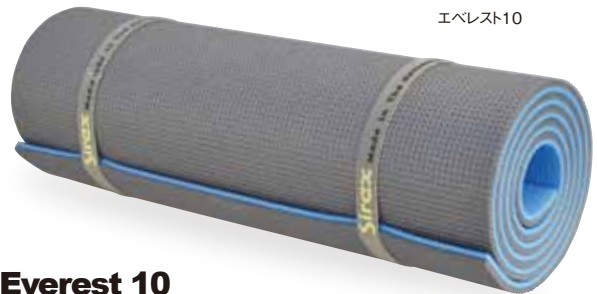

マジックマウンテン

Nano Tech Sit Mat ナノテクシットマット

NANO EFFECT LIMPID®
リムピッドメッシュ

リムピッドは超微細な「シリカ」粒子と「シルバー」粒子を結合させたナノテクノロジー新素材。シリカの脱臭性と抗カビ性、シルバーの抗菌性を合わせ持つ特性がメッシュに施されています。

JW101
ナノテクシットマット.....¥900+税

4つ折り式で収納袋付き ●素材 / EVAポリウレタンフォーム、表面材(ポリエステルメッシュ)

Sirex Expedition Mattress シレックス・エクスペディションマット

ポリエチレンフォーム

ドイツ製高級車のシートクッション材メーカー、インベマ社が同じ素材ポリエチレンフォームでテントマットを作りました。オランダ製

Sirex®

軽量 150g 全長 195cm 厚さ 9mm

カンチェンジュンガ195

Kangchenjunga 195

IBKJ195
カンチェンジュンガ195.....¥4,000+税

エクスペディションモデル。平ゴムベルト巻き。●素材 / ポリエチレン ●重量 / 150g

●カラー / グレー ●サイズ / 長さ195、幅49、厚さ0.9 (cm)、巻き直径約16cm

270g 全長 185cm 厚さ 10mm

エベレスト10

Everest 10

IBEV10
エベレスト10.....¥2,700+税

テント泊登山用。●素材 / ポリエチレン ●重量 / 270g

●カラー / グレー×ブルー ●サイズ / 長さ185、幅50、厚さ1 (cm)、巻き直径約16cm

Sirex Sit Cushion

IB001
シレックスシットマット
.....¥900+税

尻当てクッション。4つ折りになるのでデイベックに楽々収納。収納袋付き。

●素材 / ポリウレタン ●重量 / 35g (本体)

●サイズ / 34×27 (cm)、

折りたたみ時9×27×3 (厚) cm、

マット厚0.8 (cm)

●カラー / Aネイビー、Bレッド、Cグリーン