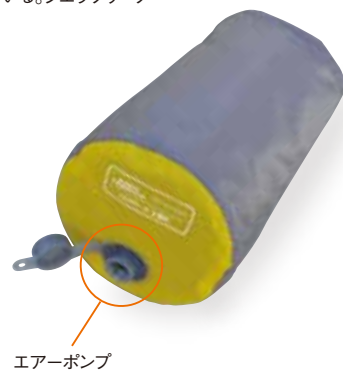

サーモライト保温綿内蔵、
 PUV21新型バルブ付き。
 ポンプ機能スタッフバッグ。

- 素材／表裏：30dポリエステル、内側：サーモライト化学綿
- カラー／表マスタード、裏ダークグレー ●付属品／エアポンプ付き収納袋

THERMOLITE

MM7212SC180
 シェラクリーク・180……………¥13,500+税

- サイズ／長さ183、最大幅52、厚さ5.5 (cm)
- 収納／長さ25、直径9 (cm) ●重さ／約530g (マット本体)

MM6612SC165
 シェラクリーク・165……………¥12,500+税

- サイズ／長さ168、最大幅52、厚さ5.5 (cm)
- 収納／長さ25、直径8 (cm) ●重さ／約500g (マット本体)

軽量

New

ロールワリン 厚さ 30mm

New

シェラクリーク 厚さ 55mm

シェラクリークの新型バルブ

ポンプスタッフバッグでエアを注入する際エアは戻らないから楽です。また収納時、エアを抜くには赤いバルブ全体を引き抜いてマット下部から折りたたみます。

エアポンプ付きの専用スタッフバッグ

マットの収納バッグにはエアポンプが付いている。シェラクリーク

Rolwaling
170/150 ニューサイズ

- 素材／表裏：20dポリエステル、内側：スーパーライトフォーム
- カラー／表：ライトグリーン(裏チャコールグレー)