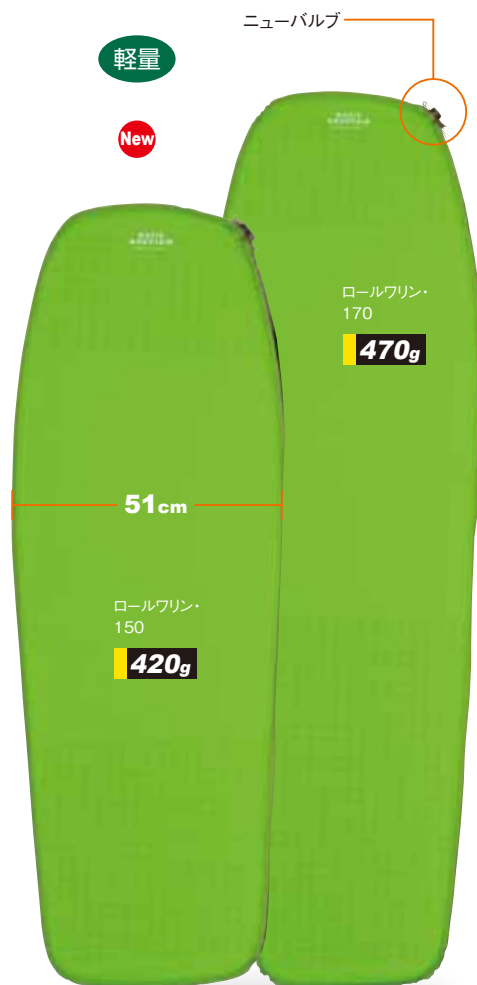

エアーマットポンプ
58g

MMFP08053
エアーマットポンプ.....¥2,200+税

- エアーマットのバルブにつなげて使う。ポンプの穴を手の平で押して空気を送り込みます。長くて厚いエアーマットを呼吸に代えて楽にふくらませる事が出来ます。口を使わないので衛生的です。
- サイズ / 21×13×7.5 (cm) ●収納 / 長さ15、直径5 (cm)
 - 重さ / 58g

エアを送り込みポンプ機能付き スタッフバッグ

MMPMPSB
ポンプスタッフバッグ.....¥2,400+税

- サイズ / 長さ55、直径φ15 (cm) ●重さ / 44g (袋のみ)

ポンプ
スタッフバッグ
44g

エアポンプ

マルチコネクター付き

大きさの異なる2種類のマット
バルブに合わせられる。

Sierra Creek
180/165 2020年5月発売

ハニーセルエアーマット

サーモライト保温綿内蔵、
 PUV21新型バルブ付き。
 ポンプ機能スタッフバッグ。

- 素材／表裏：30dポリエステル、内側：サーモライト化学綿
- カラー／表マスタード、裏ダークグレー ●付属品／エアポンプ付き収納袋

THERMOLITE

MM7212SC180
 シェラクリーク・180……………¥13,500+税

- サイズ／長さ183、最大幅52、厚さ5.5 (cm)
- 収納／長さ25、直径9 (cm) ●重さ／約530g (マット本体)

MM6612SC165
 シェラクリーク・165……………¥12,500+税

- サイズ／長さ168、最大幅52、厚さ5.5 (cm)
- 収納／長さ25、直径8 (cm) ●重さ／約500g (マット本体)

軽量

New

ロールワリン 厚さ 30mm

New

シェラクリーク 厚さ 55mm

シェラクリークの新型バルブ