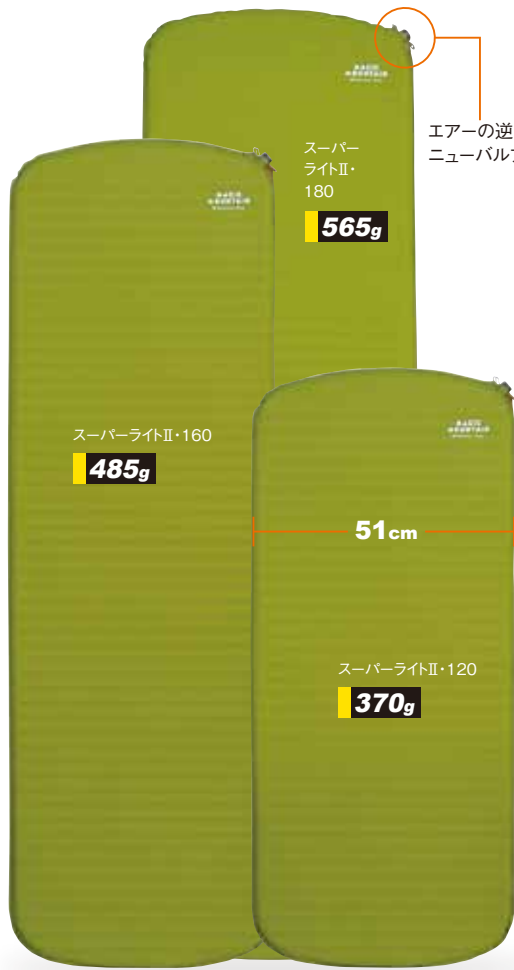

軽量化とバルブの進化

マジックマウンテンのエアーマット

写真:ジョンミュアトレイル California U.S.A.
撮影:星野秀樹

スーパー
ライトII・
180
565g

スーパーライトII・160
485g

51cm

スーパーライトII・120
370g

New
Size

スーパーライトII 厚さ 25mm

Super Light II 180/160/120

- 素材 / 表側:30dポリエステル、裏側:30dポリエステル(滑り止め加工)、内側:スーパーライトフォーム
- カラー / 表:グリーンティアー(裏チャコール)

MM7219SL218
スーパーライトII・180.....¥9,000+税

- サイズ / 長さ183、幅51、厚さ2.5 (cm)
- 収納 / 長さ26、直径13 (cm) ●重さ / 約565g(マット本体)

MM6319SL216
スーパーライトII・160.....¥8,500+税

- サイズ / 長さ160、幅51、厚さ2.5 (cm)
- 収納 / 長さ26、直径12 (cm) ●重さ / 約485g(マット本体)

New MM4819SL212
スーパーライトII・120.....¥7,000+税

- サイズ / 長さ122、幅51、厚さ2.5 (cm)
- 収納 / 長さ26、直径12 (cm) ●重さ / 約370g(マット本体)