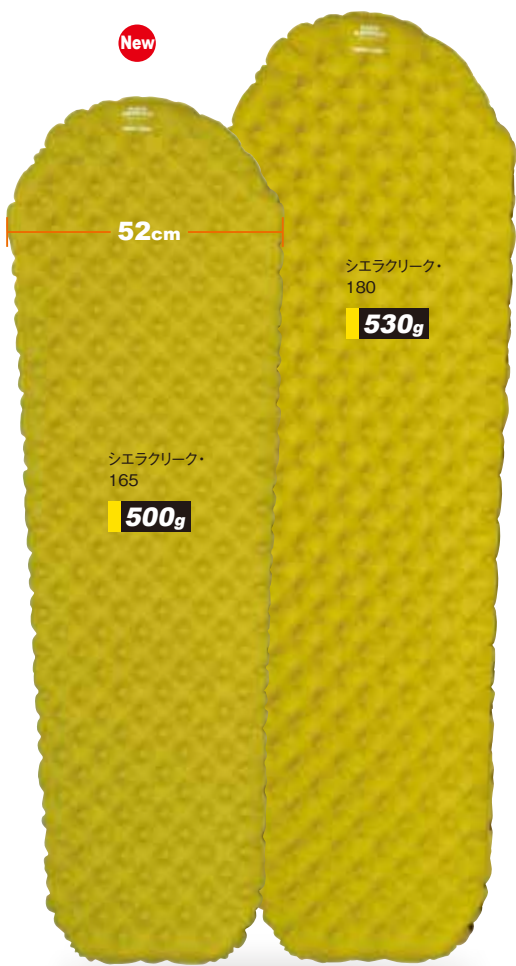

サーモライト保温綿内蔵、
 PUV21新型バルブ付き。
 ポンプ機能スタッフバッグ。

- 素材／表裏：30dポリエステル、内側：サーモライト化学綿
- カラー／表マスタード、裏ダークグレー ●付属品／エアポンプ付き収納袋

THERMOLITE

MM7212SC180
 シェラクリーク・180……………¥13,500+税

- サイズ／長さ183、最大幅52、厚さ5.5 (cm)
- 収納／長さ25、直径9 (cm) ●重さ／約530g (マット本体)

MM6612SC165
 シェラクリーク・165……………¥12,500+税

- サイズ／長さ168、最大幅52、厚さ5.5 (cm)
- 収納／長さ25、直径8 (cm) ●重さ／約500g (マット本体)

軽量

New

ロールワリン 厚さ 30mm

New

シェラクリーク 厚さ 55mm

シェラクリークの新型バルブ

ポンプスタッフバッグでエアを注入する際エアは戻らないから楽です。また収納時、エアを抜くには赤いバルブ全体を引き抜いてマット下部から折りたたみます。

エアポンプ付きの専用スタッフバッグ

マットの収納バッグにはエアポンプが付いている。シェラクリーク

Rolwaling
170/150 ニューサイズ

- 素材／表裏：20dポリエステル、内側：スーパーライトフォーム
- カラー／表：ライトグリーン(裏チャコールグレー)

ロールワリンのニューバルブ

Tent Pillow New

ソフトな肌ざわり
 マジックマウンテンの
 テントピロー

MMPI-105M
 テントピロー……………¥2,300+税

ポリエステルストレッチ布地でソフトな感触です。
 スポンジ片内蔵

- サイズ／長さ42、幅22 (cm) ●収納長20、直径8 (cm)
- 重さ／150g (収納袋込)
- カラー／Aブラウン、Bブリックレッド