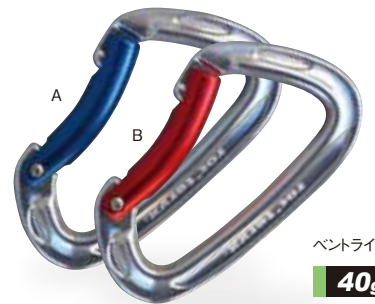

オーバルミニ
クイックロック

67g

RTAF918KT

オーバルミニクイックロック.....¥1,500+税

- 開口幅 / 17mm ●カラー / スクリュー部グリーン

オーバルミニ
トリプルロック

68g

RTAF918KP

オーバルミニトリプルロック.....¥1,700+税

- 開口幅 / 17mm ●カラー / スクリュー部ブルー

Light Series

ライトシリーズ タテ径 **95mm**

- 強度 / 22-7-7 (kN)
- カラー / ゲート: A ブルー、B レッド、C グレー

ストレートライト

40g

AMG12094S

ストレートライト(3色).....¥900+税

- 開口幅 / 19mm ●カラー / A, B, C

ベントライト

40g

AMG12094B

ベントライト(2色).....¥940+税

- 開口幅 / 21mm ●カラー / A, B

ワイヤー
ライトII