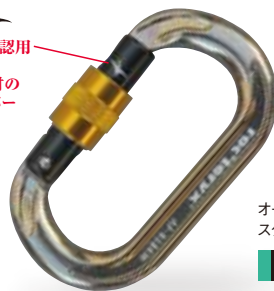

- 開口幅 / 27mm ●カラー / A, B

Oval mini Series

New

オーバルミニシリーズ タテ径 **97mm**

- 強度 / 24-8-7 (kN)

オーバルミニ
ストレート

56g

RTAF918KS

オーバルミニストレート.....¥1,250+税

- 開口幅 / 20mm ●カラー / ゲート部ダークグレー

ロック確認用
テリクス
マーク付の
ゲートバー

オーバルミニ
スクリュー

63g

RTAF918KW

オーバルミニスクリュー.....¥1,400+税

- 開口幅 / 17mm ●カラー / スクリュー部ゴールド

オーバルミニトリプルロック.....¥1,700+税

- 開口幅 / 17mm ●カラー / スクリュー部ブルー

Light Series

ライトシリーズ タテ径 **95mm**

- 強度 / 22-7-7 (kN)
- カラー / ゲート: A ブルー、B レッド、C グレー

ストレートライト

40g

AMG12094S