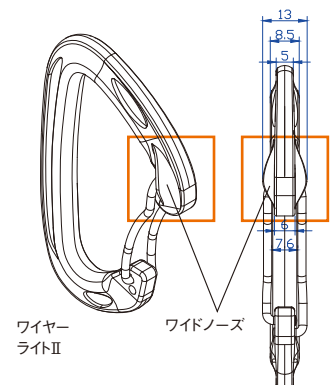

オーバルミニトリプルロック.....¥1,700+税

- 開口幅 / 17mm ●カラー / スクリュー部ブルー

Light Series

ライトシリーズ タテ径 **95mm**

- 強度 / 22-7-7 (kN)
- カラー / ゲート: A ブルー、B レッド、C グレー

ストレートライト

40g

AMG12094S

37g

New

RTAMG12094W2

ワイヤーライトII(3色).....¥880+税

- 開口幅 / 28mm

- カラー / ボディ: A ブルー、B レッド、C シルバー

ワイヤー
ライトII

ワイドノーズ