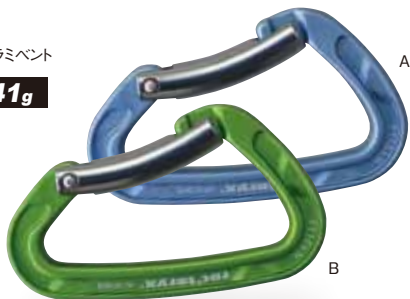

roc'teryx Carabiner

Tuolumne Series キーロックゲート

ツオラミシリーズ タテ径 **97mm**

- 強度 / 24-8-8 (kN)
- カラー / ボディ: A スチールブルー、B リアルグリーン、C シルバー

ツオラミ
ストレート

41g

RTAF818KS

ツオラミストレート(3色).....¥1,060+税

- 開口幅 / 19mm ●カラー / A, B, C

ツオラミベント

41g

RTAF818KB

ツオラミベント(2色).....¥1,100+税

- 開口幅 / 22mm ●カラー / A, B

ロック確認用
テリクス
マーク付の
ゲートバー

ツオラミ
スクリュー

- 開口幅 / 27mm ●カラー / A, B

Oval mini Series

New

オーバルミニシリーズ タテ径 **97mm**

- 強度 / 24-8-7 (kN)

オーバルミニ
ストレート

56g

RTAF918KS