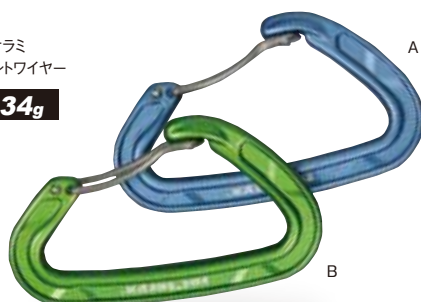

roc'teryx Carabiner

Tuolumne Series キーロックゲート

ツオラミシリーズ タテ径 **97mm**

- 強度 / 24-8-8 (kN)
- カラー / ボディ: A スチールブルー、B リアルグリーン、C シルバー

ツオラミ
ストレート

41g

RTAF818KS

ツオラミストレート(3色).....¥1,060+税

- 開口幅 / 19mm ●カラー / A, B, C

ツオラミベント

41g

RTAF818KB

ツオラミベント(2色).....¥1,100+税

- 開口幅 / 22mm ●カラー / A, B

ロック確認用
テリクス
マーク付の
ゲートバー

ツオラミ
スクリュー

45g

RTAF818KW

ツオラミスクリュー(2色).....¥1,250+税

- 開口幅 / 16mm ●カラー / A, B

ツオラミ
ベントワイヤー

34g

RTAF805BW

ツオラミベントワイヤー(2色).....¥900+税

- 開口幅 / 27mm ●カラー / A, B

Oval mini Series

New

オーバルミニシリーズ タテ径 **97mm**

- 強度 / 24-8-7 (kN)

オーバルミニ
ストレート

56g

RTAF918KS