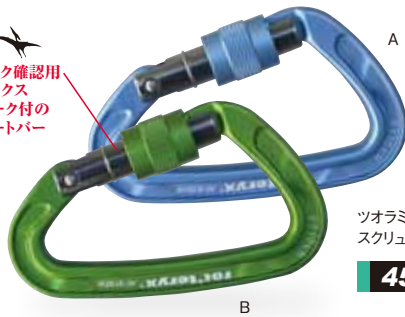

roc'teryx Carabiner

Tuolumne Series キーロックゲート

ツオラミシリーズ タテ径 **97mm**

- 強度 / 24-8-8 (kN)
- カラー / ボディ: A スチールブルー、B リアルグリーン、C シルバー

ツオラミ
ストレート

41g

RTAF818KS

ツオラミストレート(3色).....¥1,060+税

- 開口幅 / 19mm ●カラー / A, B, C

ツオラミベント

41g

RTAF818KB

ツオラミベント(2色).....¥1,100+税

- 開口幅 / 22mm ●カラー / A, B

ロック確認用
テリクス
マーク付の
ゲートバー

ツオラミ
スクリュー

45g

RTAF818KW

ツオラミスクリュー(2色).....¥1,250+税

- 開口幅 / 16mm ●カラー / A, B

ツオラミ
ベントワイヤー

34g

RTAF805BW

ツオラミベントワイヤー(2色).....¥900+税

- 開口幅 / 27mm ●カラー / A, B

Oval mini Series

New

オーバルミニシリーズ タテ径 **97mm**

- 強度 / 24-8-7 (kN)

オーバルミニ
ストレート

56g

RTAF918KS