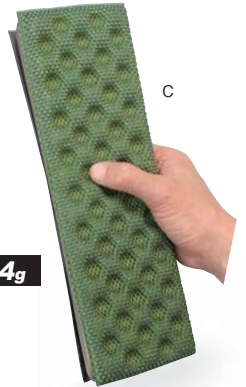

MAGIC MOUNTAIN

Nano Tech Sit Mat マジックマウンテン・ナノテックシートマット

Alpinist: Taeko Nagao
Area: Nanga Parbat (PAKISTAN)

NANO EFFECT LIMPID®
リムピッドメッシュ

リムピッドは超微細な「シリカ」粒子と「シルバー」粒子を結合させたナノテクノロジー新素材。シリカの脱臭性と抗カビ性、シルバーの抗菌性を合わせ持つ特性がメッシュに施されています。

JW101
ナノテックシートマット……………¥880+税

- 4つ折り式で収納袋付き ●素材 / EVAポリウレタンフォーム、表面材 (ポリエステルメッシュ)
- サイズ / 38×31 (cm)、折りたたみ時31×9.5×3.2 (cm) ●重量 / 44g (本体)
- カラー / Aネイビー、Bバーガンディー、Cキウウィグリーン

・脱臭・抗カビ・抗菌性

A

B

44g

C

Imbema group・Holland

Sirex Expedition Mattress シレックス・エクスペディションマット

ポリエチレンフォーム

ドイツ製高級車のシートクッション材メーカー、インベマ社が同じ素材ポリエチレンフォームでテントマットを作りました。オランダ製

軽量 150g 全長 195cm 厚さ 9mm

カンチェンジュンガ195

Kangchenjunga 195

IBKJ195
カンチェンジュンガ195……………¥4,000+税

- エクスペディションモデル。マット厚は9mm、全長は195cm。平ゴムベルト巻き。●素材 / ポリエチレン
- 重量 / 150g ●カラー / グレー ●サイズ / 長さ195、幅49、厚さ0.9 (cm)、巻き直径約16cm

270g 全長 185cm 厚さ 10mm

エベレスト10

Everest 10

IBEV10
エベレスト10……………¥2,600+税

- テント泊登山用。マット厚は10mm。全長は185センチ。●素材 / ポリエチレン ●重量 / 270g
- カラー / グレー×ブルー ●サイズ / 長さ185、幅50、厚さ1 (cm)、巻き直径約16cm