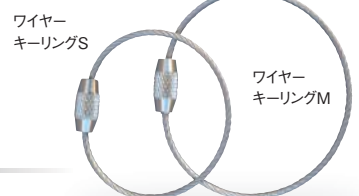

Donkey

MK23
 ドンキービナー (5色) ¥680+税
 ●サイズ / カラビナタテ径65mm、スリング長55mm
 ●カラー / Bレッド、Cブラック、Dグリーン、Eチタングレー、Fライトブルー

Swivel Holder

MK27
 スイベルホルダー (5色) ¥840+税
 ●サイズ / カラビナタテ径60mm
 ●カラー / Bレッド、Cブラック、Dグリーン、Eチタングレー、Fライトブルー

Mini Bell

MK21
 ミニベル (5色) ¥1,200+税
 真鍮製のミニサイズベル、高く澄んだ鈴音が出る。
 ●サイズ / カラビナタテ径48mm、ベル高22mm ●重さ / 18グラム
 ●カラー / カラビナ色: Bレッド、Cブラック、Dグリーン、Eチタングレー、Fライトブルー

MAGIC MOUNTAIN

MM-TYAAL08
 スイベルワイヤーリング ¥1,400+税
 ジュラルミンA6061製、スイベル回転環とワイヤーキー
 リング付き。 ●サイズ / タテ径90mm ●カラー / Aブラック、
 Bシルバー、Cグリーン

Accessories アクセサリー

MM-TYKC15S
 ワイヤーキーリングS (2個) ¥340+税
 ステンレススチールワイヤーリング。スクリューキー付き。2個セ
 ット ●サイズ / ワイヤー径Φ1.5mm、リング直径Φ40mm

Bear Bell

TY-BB2540
 リンリン ¥900+税
 消音用メッシュバッグ付き ●サイズ / ベルの直径40mm
 ●カラー / ベルト色 Aブラウン系、Bオレンジ系