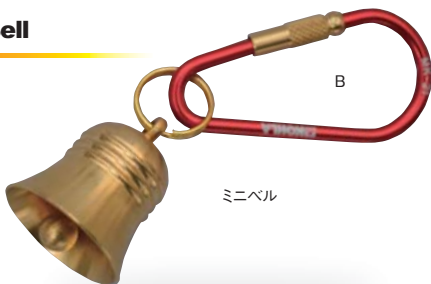

KOHLA コーラ・ホイッスル
Bergsport

Whistle

MK12
 ホイッスル (5色) ¥460+税
 キーリング付きの小型警笛 ●サイズ / タテ径52mm、直径9mm
 ●カラー / Bレッド、Cブラック、Dグリーン、Eチタングレー、
 Fライトブルー

Large Whistle

MK13
 ラージホイッスル (5色) ¥560+税
 大型で音量が大きい ●サイズ / タテ径64mm、直径11mm
 ●カラー / Bレッド、Cブラック、Dグリーン、Eチタングレー、
 Fライトブルー

Donkey

MK23
 ドンキービナー (5色) ¥680+税
 ●サイズ / カラビナタテ径65mm、スリング長55mm
 ●カラー / Bレッド、Cブラック、Dグリーン、Eチタングレー、Fライトブルー

Swivel Holder

MK27
 スイベルホルダー (5色) ¥840+税
 ●サイズ / カラビナタテ径60mm
 ●カラー / Bレッド、Cブラック、Dグリーン、Eチタングレー、Fライトブルー

Mini Bell

MK21
 ミニベル (5色) ¥1,200+税
 真鍮製のミニサイズベル、高く澄んだ鈴音が出る。
 ●サイズ / カラビナタテ径48mm、ベル高22mm ●重さ / 18グラム
 ●カラー / カラビナ色: Bレッド、Cブラック、Dグリーン、Eチタングレー、Fライトブルー

MAGIC MOUNTAIN

MM-TYAAL08
 スイベルワイヤーリング ¥1,400+税
 ジュラルミンA6061製、スイベル回転環とワイヤーキー
 リング付き。 ●サイズ / タテ径90mm ●カラー / Aブラック、
 Bシルバー、Cグリーン