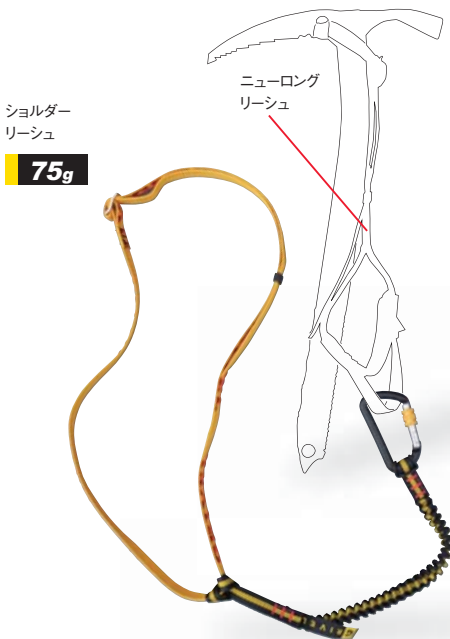

### GV-POTRAV

トレイルヴァリオ(3段式1本)

.....¥7,000+税

膝折り型ニーフォールディングシステム。上段ポールのクイックロックストッパーによって25cmの長さ調節が容易に出来る。スノーバケットが付属されている。

- サイズ/ポール径16+14(mm) 使用長130×105(cm) 折りたたみ長53cm
- 重量/245g(石突ラバーキャップ付)

スノーバケット付

## Iceaxe Leashbelt

ショルダーリーシュ

**75g**

ニューロングリーシュ

ニューロングリーシュ

**80cm/49g**

スプリングリーシュベルト

**75g**