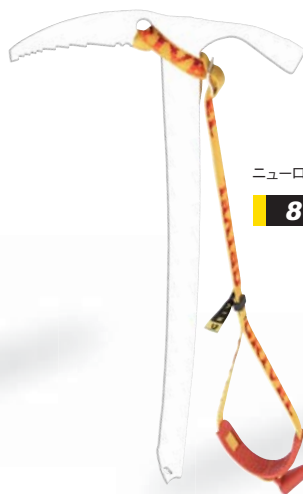

### GV-PO2.18GC

コンドル2.18S(2段式1本)

.....¥12,800+税

2段伸縮のコンドル。グリップには長さ10センチのピックが折り込まれています。スノーバケットが付属されている。

- サイズ/ポール径18+16(mm)、伸縮長140-83(cm)
- 重量/465g

スノーバケット付

New

コンドル3.18S **470g**

### GV-PO3.18GC

コンドル3.18S(3段式1本)

.....¥13,500+税

3段伸縮式のコンドルポール。短くなるから携帯しやすい。中段下段調節はスクリュロック式。スノーバケットが付属されている。

- サイズ/ポール径18+16+14(mm) 伸縮長140-67(cm)
- 重量/470g

スノーバケット付

New

### GV-POTRAV

トレイルヴァリオ(3段式1本)

.....¥7,000+税

膝折り型ニーフォールディングシステム。上段ポールのクイックロックストッパーによって25cmの長さ調節が容易に出来る。スノーバケットが付属されている。

- サイズ/ポール径16+14(mm) 使用長130×105(cm) 折りたたみ長53cm
- 重量/245g(石突ラバーキャップ付)

スノーバケット付

## Iceaxe Leashbelt

ショルダーリーシュ

**75g**

ニューロングリーシュ

ニューロングリーシュ

**80cm/49g**

スプリングリーシュベルト

**75g**