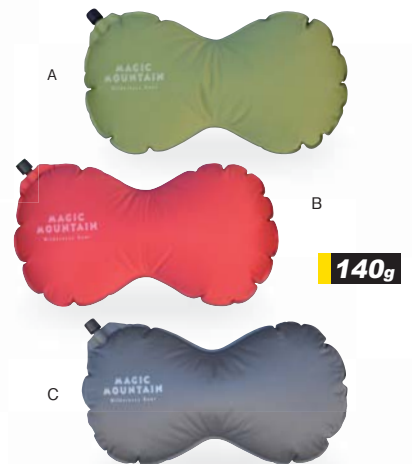

フォームパッドに水平ヨコ穴をあけて軽量化と畳みガサ高が小さくなるようにしました。

- 素材／表側：30dポリエステル、裏側：30dポリエステル（滑り止め加工）、内側：スーパーライトフォーム
- カラー／表：グリーンティー（裏チャコール）

MM7219SL180
スーパーライト・180……………¥8,700+税

- サイズ／長さ183、幅51、厚さ2.5（cm）
- 収納／長さ26、直径13（cm）●重さ／約565g（マット本体）

Base Camp 180/165

快適38ミリ厚、ワンウェイコネクター付き

- 素材／表側：30dポリエステル、裏側：30dポリエステル（滑り止め加工）、内側：スーパーライトフォーム
- カラー／表：マンゴーイエロー（裏チャコール）

MM7219BC180
ベースキャンプ・180……………¥9,400+税

- サイズ／長さ183、幅51、厚さ3.8（cm）
- 収納／長さ26、直径14（cm）●重さ／約720g（マット本体）

MM6619BC165
ベースキャンプ・165……………¥8,800+税

- サイズ／長さ168、幅51、厚さ3.8（cm）
- 収納／長さ26、直径13（cm）●重さ／約660g（マット本体）

One Way Connector

MMC8PUC9PU
ワンウェイコネクター……………¥600+税
●重さ／10g

Pillow マジックウンテン・ピロー

ソフトな感触、
キャンプピローとトレックピロー

Camp Pillow

MMPI-103SR
キャンプピロー……………¥2,500+税

首や顔回りに優しいとても柔らかなポリエステル布地が使われています。スポンジ片内蔵

- サイズ／長さ40、幅29（cm）●収納長38、直径8（cm）
- 重さ／220g（収納袋込）●カラー／Aグリーン、Bレッド、Cチャコール

Trek Pillow

PI-105R
トレックピロー……………¥2,300+税

ポリエステルストレッチ布地でソフトな感触です。スポンジ片内蔵