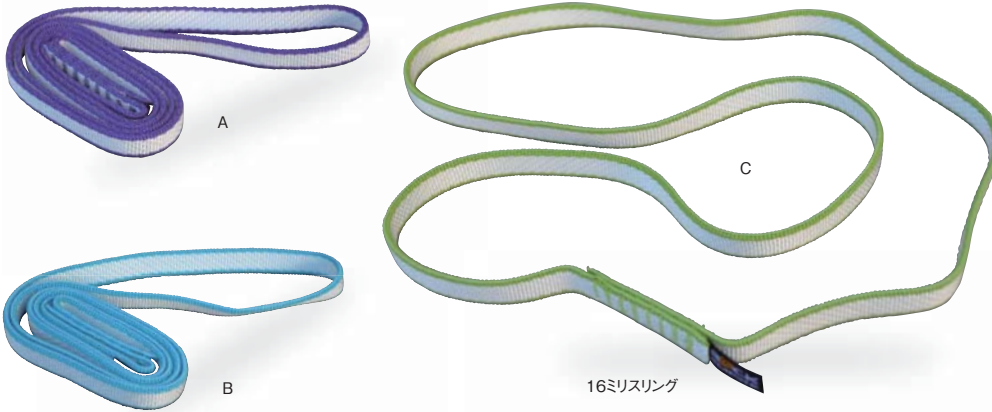

ISO9001:2008

- 素材／ポリアミド(66強化ナイロン) ●強度／22KN
- カラー／A、パープル、B、ブルー、C、グリーン

EN 566

テープ幅 **16mm** カラー3色
使用長 **31/60/80/120/150/180cm**

強度 **22KN**

RECOA031
16ミスリング31……………¥360+税
●使用長／31cm ●カラー／A、B、C

RECOA060
16ミスリング60……………¥500+税
●使用長／60cm ●カラー／A、B、C

ロックエンパイアー・高所作業/レスキュー用ハーネス

スキルユニ

EN 361
EN 358
EN 813

ショルダーベルトは
カラビナで腰と連結される

オートマチック
安全環付カラビナ

スキルベルト

EN 358
EN 813

Skill Uni

RE550001
スキルユニ(フルボディ型)……………¥27,500+税

スキルベルトにショルダーベルトが付けられた。支持ポイントが腰だけでなく胸の金具からも得られるフルボディハーネス。オートマチック安全環付カラビナによってショルダーベルトは腰と連結される。

- 素材／ナイロンベルト(ウレタンパッド)、スチール金具
- 重量／2,260g(XS-M)
- サイズ／XS-M(ウエスト68~110cm、レッグ44~65cm調節式)、L-XXL(ウエスト80~130cm、レッグ60~80cm調節式)、
- 腰ベルト最大幅13cm、レッグループ最大幅9cm、肩ベルト幅4、5cm

Skill Belt

RE550101
スキルベルト……………¥19,500+税

腰左右のギアルーブは強度15KN。腰ベルトは左右両引き調節式でバックルはクイックシステム。

- 素材／ナイロンベルト(ウレタンパッド)、スチール金具
- 重量／1,390g(XS-M)
- サイズ／XS-M(ウエスト68~110cm、レッグ44~65cm調節式)、L-XXL(ウエスト80~130cm、レッグ60~80cm調節式)、
- 腰ベルト最大幅13cm、レッグループ最大幅9cm