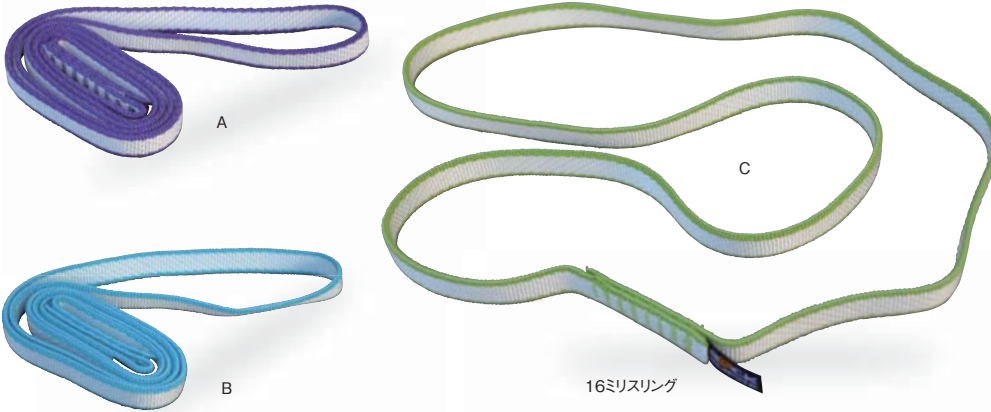

ISO9001:2008

- ●素材／ポリアミド(66強化ナイロン) ●強度／22KN
- ●カラー／A、パープル、B、ブルー、C、グリーン

テープ幅 **16mm** カラー3色
使用長 **31/60/80/120/150/180cm**

EN 566