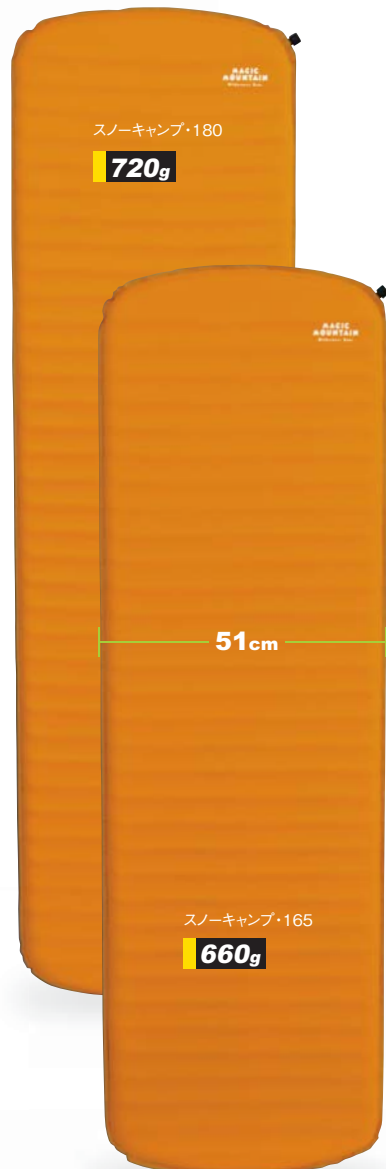

- サイズ／長さ183、幅51、厚さ2.5 (cm)
- 収納／長さ26、直径13 (cm) ●重さ／約565g(マット本体)

MM6319SL160

スーパーライト・160……………本体¥8,200+税

- サイズ／長さ160、幅51、厚さ2.5 (cm)
- 収納／長さ26、直径12 (cm) ●重さ／約485g(マット本体)

MM4819SL120

スーパーライト・120……………本体¥6,800+税

- サイズ／長さ122、幅51、厚さ2.5 (cm)
- 収納／長さ26、直径11 (cm) ●重さ／約365g(マット本体)

プッシュ&ツイストバルブ

ふくらんだらプッシュして空気抜きを仮止め。さらにバルブを右にひねって完全にロック出来ます。

スノーキャンプ・180

720g

スノーキャンプ・165

660g

51cm

スノーキャンプ 厚さ 38mm

Snow Camp 180/165

万が一の空気抜けでも安心の38ミリ厚。

マット厚38ミリ。雪山のキャンピングでも冷えを防ぐ厚さです。

- 素材／表側：30dポリエステル、裏側：30dポリエステル（滑り止め加工）、内側：スーパーライトフォーム
- カラー／表：ゴールド（裏チャコール）

MM7219SC180

スノーキャンプ・180……………本体¥9,400+税

- サイズ／長さ183、幅51、厚さ3.8 (cm)
- 収納／長さ26、直径14 (cm) ●重さ／約720g(マット本体)

MM6619SC165

スノーキャンプ・165……………本体¥8,800+税

- サイズ／長さ168、幅51、厚さ3.8 (cm)
- 収納／長さ26、直径13 (cm) ●重さ／約660g(マット本体)