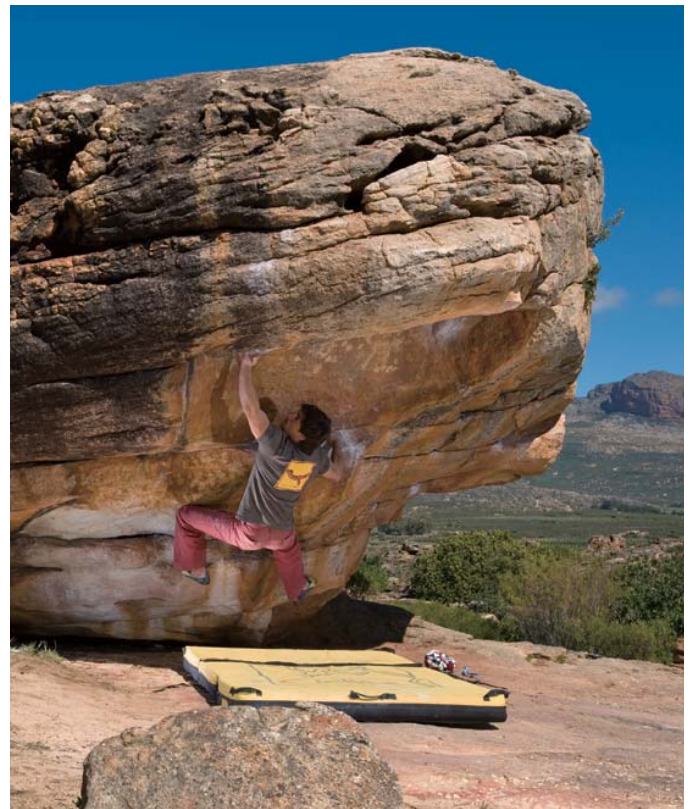

Size Chart (cm)

Men	S/36	M/38	L/40
身幅	46	48	50
着丈	64	67	68
袖丈	19	20	22

レンチング プロモダール®
レンチングモダール®とテンセル®のファイバーブレンドが、ずば抜けた機能性の両立を可能にしました。
レンチングモダール®の柔らかさとテンセル®の肌に優しく強力な水分吸収能力が快適なパフォーマンスを発揮します。