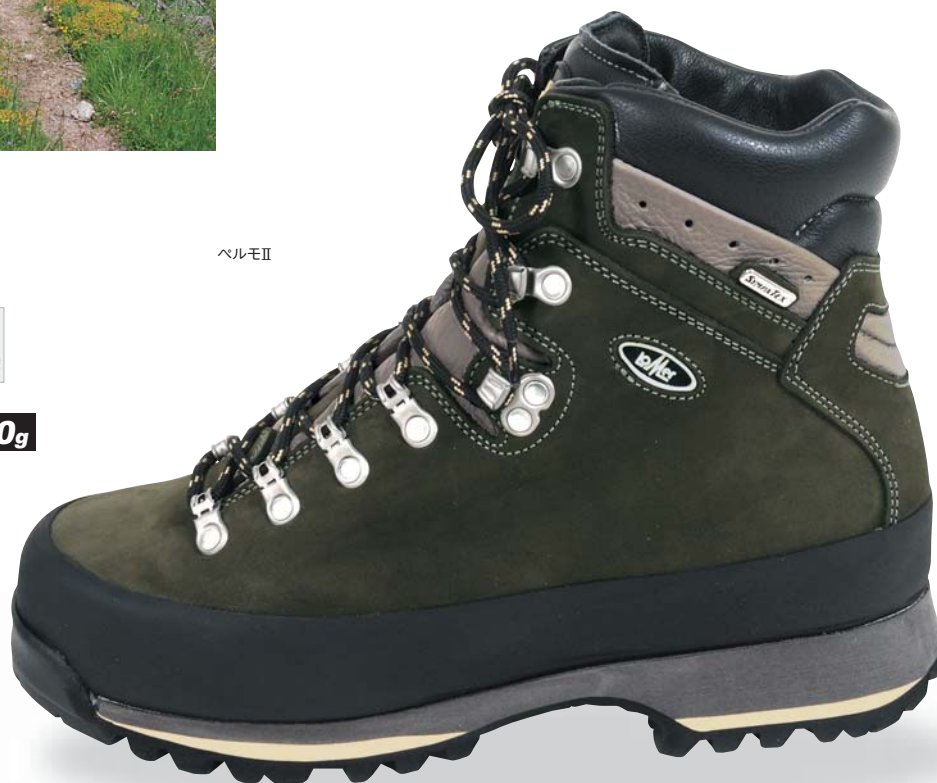

ベルモII

軽量 750g

シャンク

アンチバクテリアインソール

LM5140010/2

ベルモII.....¥36,750(本体¥35,000)

ローメルの足型は日本人に合うセミワイド型。シャンクに張られた4mm厚スポンジと中底のウレタンフォームによって歩行荷重が吸収されます。

- 素材/甲:ヌバック皮、シンパテックスライニング、
- シャンク:プラスチック、外底:ピプラム、中底:マイクロPUフォーム
- 重さ/750g(サイズ41片方)
- サイズ/36、37、38、39、40、41、42、43、44、45(22.5~28.5cm)
- カラー/チャコールグレー