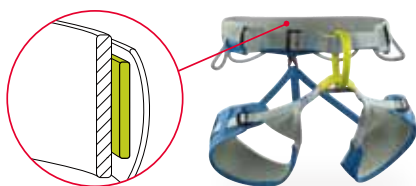

## センターフィットコンストラクション

この構造の最もユニークな特徴は、ウエストベルトのパッド部が可動式ということです。全てのウエストサイズに対して「ウエストパッド」と「ギアループ」を常に適切な位置（ピレーループに対して左右均等）に調節することができます。（ジャイⅢ、ジャインⅢ、フィンⅢ）