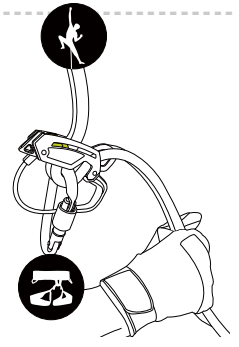

ギガジュル・ブレーキアシストモード

モード変換
スライダー