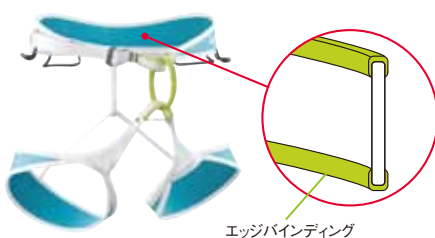

## ライトフレームコンストラクション

この構造はハーネス全体に配されたダイニマ製エッジバイディングにより、軽量化しながらもフォール時などの身体にかかる荷重を効率的に分散、吸収ができるように設計されています。また、メッシュ素材などと組み合わせることで重量を増やさずに高い快適性と通気性を実現しています。(プリズマ、プリズマガイド)

エッジバイディング