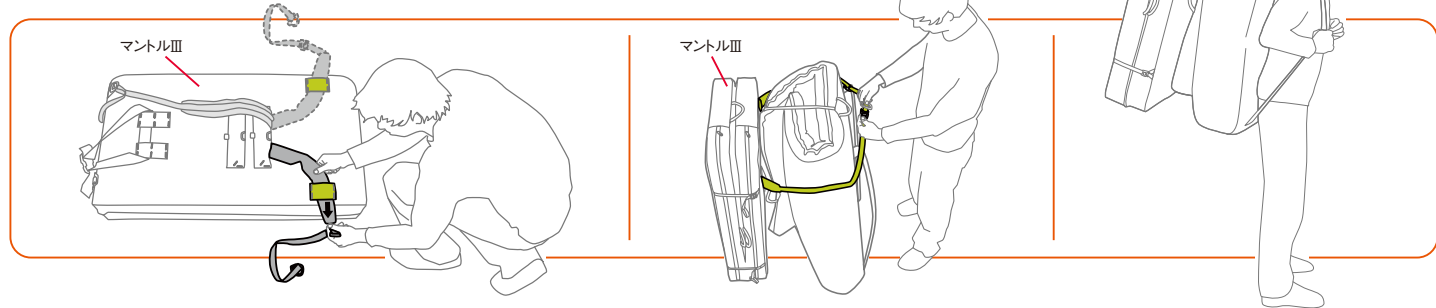

「マントルⅢ」は別のクラッシュパッドに連結して運ぶことができます

「マントルⅢ」はパッド本体のショルダーベルトを利用することにより、別のクラッシュパッド[※]に連結することができます。
注：他社製クラッシュパッドにも連結可能です。ただし、クラッシュパッドの形状やサイズによっては連結ができない場合があります。