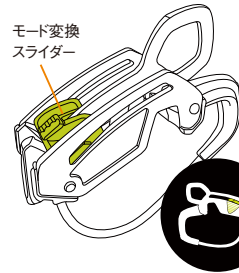

ギガジュル・ブレーキアシストモード

モード変換
スライダー