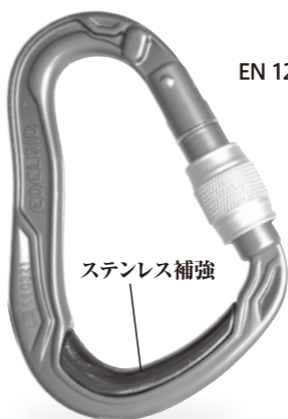

EDELRID 

ステンレス補強 HMSブレットプルーフ

ロープやハンガーと摩擦するカラビナトップ内側をステンレス鋼で補強。

●強度／25—9—9(kN) ●タテ径／110mm

EN 12275

ステンレス補強

HMSブレットプルーフスクリュー……¥3,100+税

●重さ／82g ●カラー／グレー

ステンレス補強

HMS
ブレットプルーフ
スクリューFG

ステンレス補強

HMS
ブレットプルーフ
トリプルFG

HMSブレットプルーフスクリューFG…¥3,400+税

●重さ／84g ●カラー／オアシス

HMSブレットプルーフトリプルFG…¥4,300+税

3段階手動オープン安全環 ●重さ／91g ●カラー／アイスミント