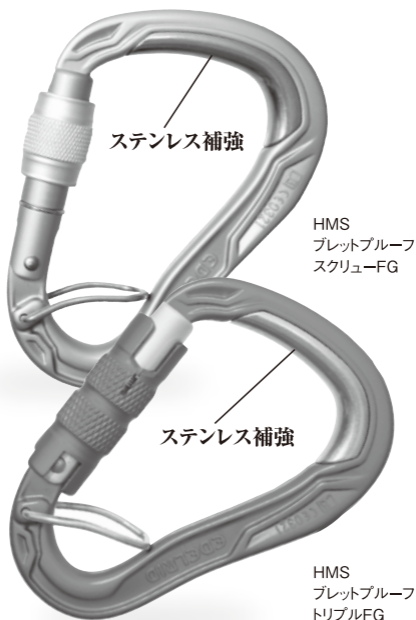

EDELRID 

ステンレス補強 HMSブレットプルーフ

ロープやハンガーと摩擦するカラビナトップ内側をステンレス鋼で補強。

●強度／25—9—9(kN) ●タテ径／110mm

EN 12275

ステンレス補強

HMSブレットプルーフスクリュー……¥3,100+税

●重さ／82g ●カラー／グレー

ステンレス補強

HMS
ブレットプルーフ
スクリューFG

ステンレス補強

HMS
ブレットプルーフ
トリプルFG

HMSブレットプルーフスクリューFG…¥3,400+税

●重さ／84g ●カラー／オアシス

HMSブレットプルーフトリプルFG…¥4,300+税

3段階手動オープン安全環 ●重さ／91g ●カラー／アイスミント