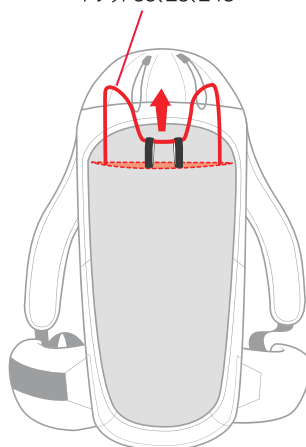

# オルトボックスのクライミングパック 軽量トラッドシリーズ

New

軽量デザインのクライミングパック。アプローチではインナーフレームを付けて、クライミングではフレームを外して使う。大きく開くフロントジッパーで荷物の捜し出しが楽です。

素材 / 210dHDリップストップナイロン+420dHDリップストップナイロン

トラッド35

背負丈 **45cm**

**RECCO**  
ADVANCED RESCUE TECHNOLOGY

レッコ反射板によってヘリコプターによる捜索が可能となり雪上での捜索も確実に発見出来るようになりました。  
トラッド35、25、24S

実際の登はんでは取外す事が出来るヒップベルト。トラッド35

取外せるインナーフレーム。  
トラッド35、25、24S

フロントパネルがJ状に開くサーキュムフェレンシャルタイプ。  
トラッド35、25、24S

トラッド35.....¥20,000+税

- 容量 / 約35L ●サイズ / 57×26×17 (cm) ●背面長 (背負丈) / 45cm ●重量 / 960g
- カラー / ライトグリーン

トラッド25

背負丈 **45cm**

トラッド24S

背負丈 **43cm**

トラッド25.....¥17,500+税

- 容量 / 約25L ●サイズ / 53×26×12 (cm) ●背面長 (背負丈) / 45cm ●重量 / 750g
- カラー / Aオレンジ、Bネイビーブルー

トラッド24S.....¥17,500+税

- 容量 / 約24L ●サイズ / 52×26×10 (cm) ●背面長 (背負丈) / 43cm ●重量 / 730g
- カラー / Aブラック、Bコーラルピンク