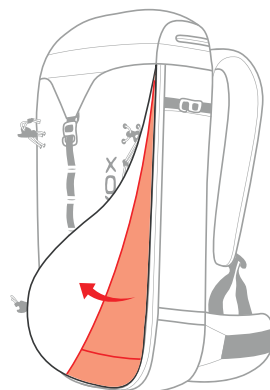

# オルトボックスのクライミングパック 軽量トラッドシリーズ

New

軽量デザインのクライミングパック。アプローチではインナーフレームを付けて、クライミングではフレームを外して使う。大きく開くフロントジッパーで荷物の捜し出しが楽です。

素材 / 210dHDリップストップナイロン+420dHDリップストップナイロン

トラッド35

背負丈 **45cm**

**RECCO**  
ADVANCED RESCUE TECHNOLOGY

レッコ反射板によってヘリコプターによる捜索が可能となり雪上での捜索も確実に発見出来るようになりました。  
トラッド35、25、24S

実際の登はんでは取外す事が出来るヒップベルト。トラッド35

取外せるインナーフレーム。  
トラッド35、25、24S

フロントパネルがJ状に開くサーキュムフェレンシャルタイプ。  
トラッド35、25、24S

トラッド35.....¥20,000+税

- 容量 / 約35L ●サイズ / 57×26×17 (cm) ●背面長 (背負丈) / 45cm ●重量 / 960g
- カラー / ライトグリーン

トラッド25

背負丈 **45cm**

トラッド24S

背負丈 **43cm**

トラッド25.....¥17,500+税

- 容量 / 約25L ●サイズ / 53×26×12 (cm) ●背面長 (背負丈) / 45cm ●重量 / 750g
- カラー / Aオレンジ、Bネイビーブルー

トラッド24S.....¥17,500+税

- 容量 / 約24L ●サイズ / 52×26×10 (cm) ●背面長 (背負丈) / 43cm ●重量 / 730g
- カラー / Aブラック、Bコーラルピンク