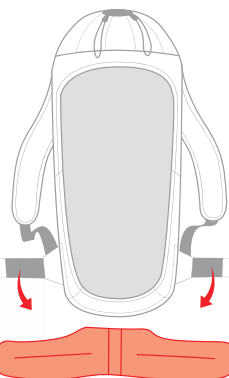

# オルトボックスのクライミングパック 軽量トラッドシリーズ

New

軽量デザインのクライミングパック。アプローチではインナーフレームを付けて、クライミングではフレームを外して使う。大きく開くフロントジッパーで荷物の捜し出しが楽です。

素材 / 210dHDリップストップナイロン+420dHDリップストップナイロン

トラッド35

背負丈 **45cm**

**RECCO**  
ADVANCED RESCUE TECHNOLOGY

レッコ反射板によってヘリコプターによる捜索が可能となり雪上での捜索も確実に発見出来るようになりました。  
トラッド35、25、24S

実際の登はんでは取外す事が出来るヒップベルト。トラッド35

取外せるインナーフレーム。  
トラッド35、25、24S

フロントパネルがJ状に開くサーキュムフェレンシャルタイプ。  
トラッド35、25、24S

トラッド35.....¥20,000+税

- 容量 / 約35L ●サイズ / 57×26×17 (cm) ●背面長 (背負丈) / 45cm ●重量 / 960g
- カラー / ライトグリーン

トラッド25

背負丈 **45cm**

トラッド24S

背負丈 **43cm**

トラッド25.....¥17,500+税

- 容量 / 約25L ●サイズ / 53×26×12 (cm) ●背面長 (背負丈) / 45cm ●重量 / 750g
- カラー / Aオレンジ、Bネイビーブルー

トラッド24S.....¥17,500+税

- 容量 / 約24L ●サイズ / 52×26×10 (cm) ●背面長 (背負丈) / 43cm ●重量 / 730g
- カラー / Aブラック、Bコーラルピンク