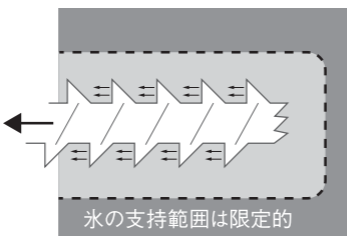

グリベル
ITALY

氷の支持範囲が大きい
から抜けにくい。

グリベルのスクリュートン

一般的なスクリュートンの形状

Helix

ヘリクスM

ヘリクス

S(12cm)、M(16cm)、L(20cm)