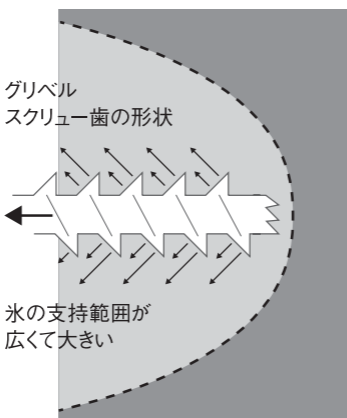

グリベル
ITALY

氷の支持範囲が大きい
から抜けにくい。

グリベルのスクリュートン

一般的なスクリュートンの形状

Helix

ヘリクスM

ヘリクス

S(12cm)、M(16cm)、L(20cm)

.....各¥6,500+税

ハンドルスクリュートンM

360° 360°回転ハンドル

ハンドルスクリュートン

S(12cm)、M(16cm)、L(20cm)

.....各¥8,500+税

<http://www.magic-mountain.jp>

発売元 株式会社 **マジックマウンテン**