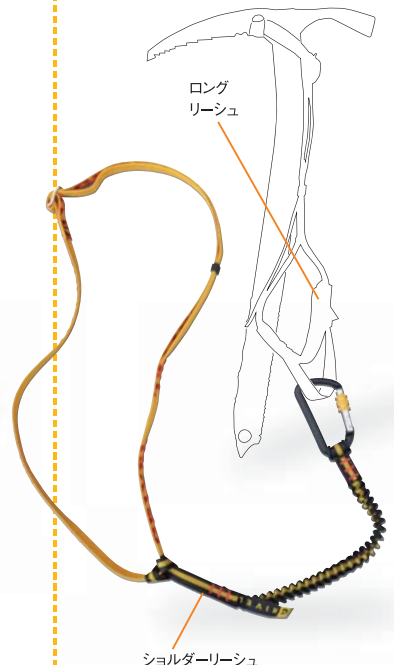

NEW WINTER 2017 グリベル・エアーテック

エアーテックカーボン.....¥32,000+税

カーボン合成シャフト、エヴォリューションベントシャフト。ヘッドカバー付き。

●サイズ/シャフト長48、53、58、66 (cm) ●重量 / 520g (53cmリーシュ付き)

エアーテックエヴォリューションGB...¥24,000+税

シャフトにエヴォリューションカーブが付けられて岩と雪のミックスルートへ対応する。熱鍛造一体成型ヘッド。Gボーンチューブシャフト。ヘッドカバー付き。

●サイズ/シャフト長48、53、58、66 (cm) ●重量 / 535g (53cmリーシュ付き)

エアーテックレーシングGB.....¥19,500+税

エアーテックを更に軽量化、シャフトにはゆるやかなSAカーブが付いている。熱鍛造一体成型ヘッド。Gボーンチューブシャフト。ヘッドカバー付き。

●サイズ/シャフト長53、58、66、74 (cm) ●重量 / 460g (58cmリーシュ付き)

Area: Gasherbrum Photographer: Patrick Wagner

日本国内の登山ショップでお買求めいただくアイスアックスとスノーアックスには特製ヘッドカバーが付いています。

エアーテックカーボン

エアーテック
エヴォリューションGB

New

G Bone Shaft

Gボーンシャフト

Gボーンシャフト
骨形状シャフトは側面の溝が強度をより高める。

エアーテックレーシングGB

New

TDV
CE
EN 13089

ショルダーリーシュ

.....¥3,000+税

ロングリーシュと連結して肩に掛けて使う。アックスが手から離れてもアックスの流出を防止する。カラビナ付き。

●重量 / 75g

ロングリーシュ

ショルダーリーシュ