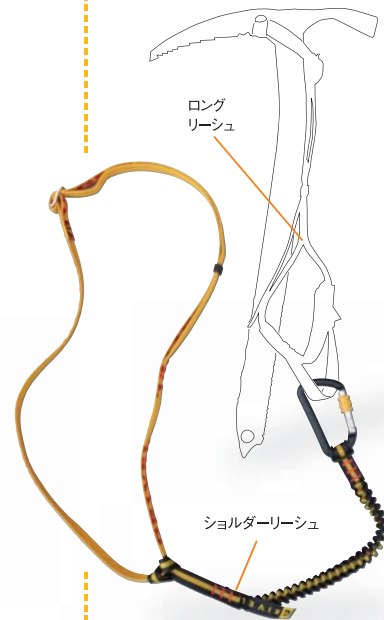

## ネパールSA・プラス.....¥13,600+税

シャフトの弛やかなSAカーブは良い角度で雪面に刺さり支持力が強くなる。ピックの方向は、登りは前方へ下りは後方へ向けてヘッドを握ります。炭素鋼ヘッド。ヘッドカバー付き。

●サイズ/シャフト長53, 58, 66, 74cm ●重量/550g (66cmリーシュ付き)

## モンテローザ・プラス.....¥12,600+税

ヘッド全長は小ぶりの24.0cm。シンプルロングリーシュ付き。ラバー付きのストレートシャフトで炭素鋼ヘッド。ヘッドカバー付き。

●サイズ/シャフト長58, 66, 70cm ●重量/525g (66cmリーシュ付き)

日本国内の登山ショップでお買求めいただくアイスアックスとスノーアックスには特製ヘッドカバーが付いています。

G1 SA・プラス

ネパールSAプラス

## ショルダーリーシュ

.....¥3,000+税

ロングリーシュと連結して肩に掛けて使う。アックスが手から離れてもアックスの流出を防止する。カラビナ付き。

●重量/75g

ロングリーシュ

ショルダーリーシュ

マジックマウンテン

<http://www.magic-mountain.jp>