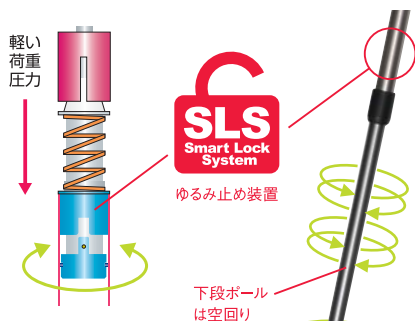

マジックマウンテン・トレイルポール

ゆるみ止め装置“SLS”

しっかり締めていたはずのポール固定がいつの間にかゆるんでしまう事があります。ポール末端が雪や湿地に潜って動かないから起こる現象です。このゆるみ現象を解決したのが「SLS装置」です。

ポールに荷重が掛かると固定装置が開放されて下段ポールは空回りします。この特殊装置で下段ポールがゆるむ事はありません。

湿地帯イメージ

前傾形状グリップ

SLSアナトミー (3段式1本)

.....¥7,300+税

グリップが前傾カーブのアナトミカル(人体工学)形状。ポール上段はクランプブロック締め。石突はロングジュビツェ付き。抗菌グリップ
ポール素材：ジュラルミン#6061/6061/7001

- サイズ／伸縮長130—67(cm)、ポール径16—14—12(mm)
- 重さ／245g(ラバープロテクター付き)
- カラー／Aブラック、Bアップルレッド、Cネイビー

アナトミー前傾グリップ+
ラージヘッド

抗菌グリップ

SLSアナトミー

130↔67cm