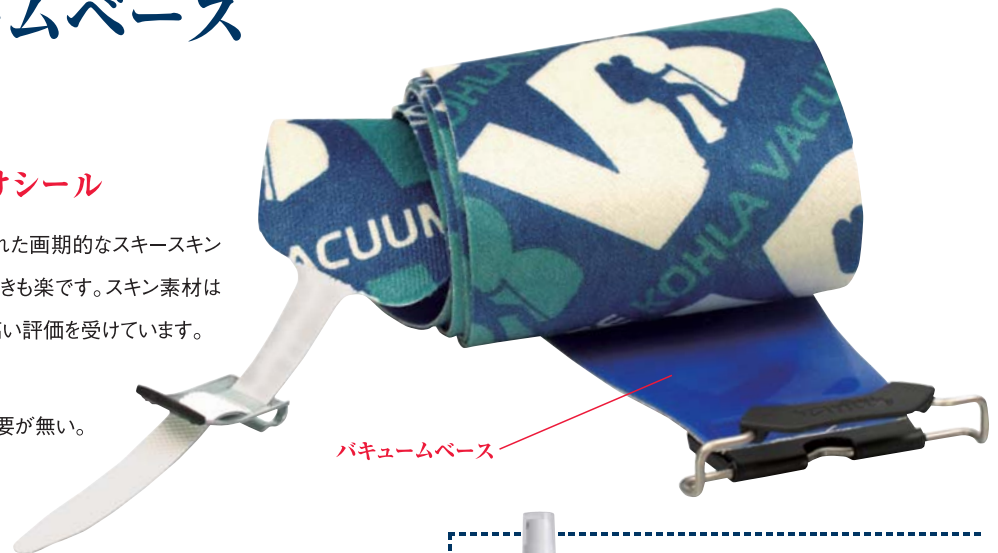

KOHLA
TIROL

Photo: IBEX Sportartikel GmbH

コーラ・バキュームベース スキースキン

グルーではない新しい貼り付けシール

コーラが数年間に渡ってテストを重ねて生み出された画期的なスキースキンテクノロジー。スキーへしっかりと貼り付き剥がすときも楽です。スキン素材はナイロン混モヘア。登坂グリップ性と滑走性は高い評価を受けています。

- べとつかず、スキンを巻くことができるからグルー保護メッシュやプロテクションシートを使う必要が無い。
- 付着したゴミは水で洗い落とせる。
- 低温下でも良く貼り付く。

110mm幅

バキューム110S.....本体¥24,000+税
●対応スキー長 / 156—162 (cm)

バキューム110M.....本体¥24,000+税
●対応スキー長 / 163—169 (cm)

バキューム110L.....本体¥24,000+税
●対応スキー長 / 170—176 (cm)

バキューム110XL.....本体¥24,000+税
●対応スキー長 / 177—183 (cm)

130mm幅

バキューム130S.....本体¥25,000+税
●対応スキー長 / 156—162 (cm)

バキューム130M.....本体¥25,000+税
●対応スキー長 / 163—169 (cm)

バキューム130L.....本体¥25,000+税
●対応スキー長 / 170—176 (cm)

バキューム130XL.....本体¥25,000+税
●対応スキー長 / 177—183 (cm)

スキンアクセサリ