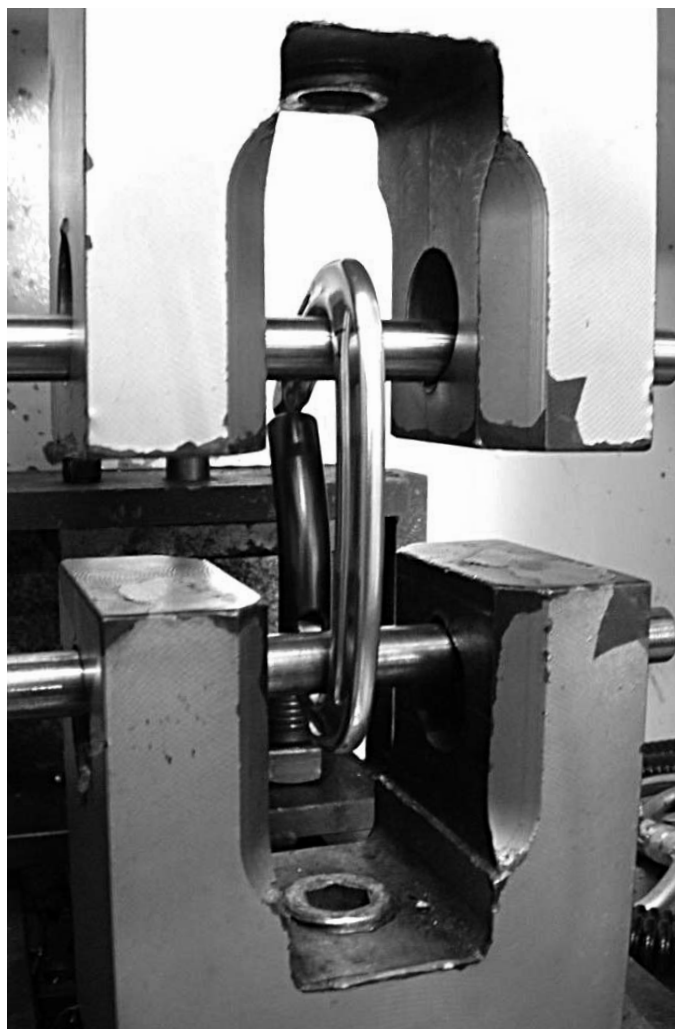

roc'teryx®

ロックテリクスの 出荷前検査

PT10KN

「Proof Load Tested 10KN」

10KNのプルーフロード検査

ロックテリクスのカラビナは“PT10KN”と表示されています。これは10キロニュートンの引張強度検査が済んでいる証明です。

この検査は、ゲートが正常に機能するかをチェックします。またアルミ材料の傷や製造工程でのヒビ割れが検出されます。ロックテリクスのカラビナは、1個1個すべてこの検査をしてから出荷されています。

10KNの引張強度検査

ツオラミシリーズ タテ径 **97mm**

CE0321

ツオラミストレート

41g

ツオラミストレート.....本体¥920+税

- タテ外径/97mm ●強度/24-8-8 (KN) ●重さ/41g
- カラー/Aスチールブルー(ゲート:チタングレー)、
- Bリアルグリーン(ゲート:チタングレー)

ツオラミベント