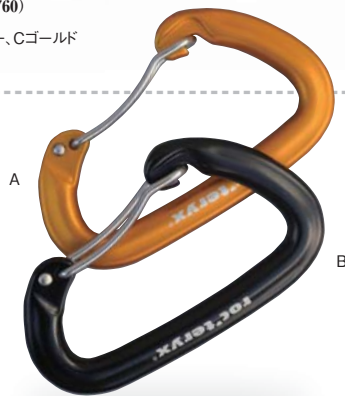

山野井泰史(カナダ2012)