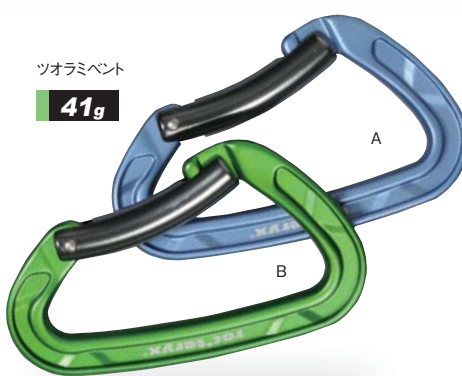

41g

RTAF818KS

ツオラミストレート(2色).....¥903(本体¥860)

- タテ長/97mm ●強度/24-8-8(KN) ●重さ/41g
- カラー/Aスチールブルー(ゲート:チタングレー)、Bリアルグリーン(ゲート:チタングレー)

ツオラミベント

41g

RTAF818KB

ツオラミベント(2色).....¥903(本体¥860)