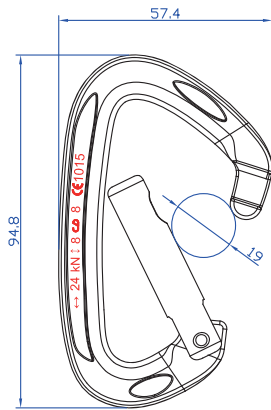

ロックテリクスのこだわり

凹状溝リベッティングシステム
リベットを保護する小さなこだわり

独自のキーロックゲート

ゲートスプリング
φ0.8mm

ゲートをバンした腕でも開けられるように、直径0.8mmのスプリングを採用しました。(標準的なカラビナは直径0.9mm)

ゲートスプリング

CE1015

Light Series ライトシリーズ シルバーボディ / CBカラーボディ タテ長 95mm

Silver Body シルバーボディ

AMG12094S

ストレートライト(2色)

.....¥924(本体¥880)

- タテ長/95mm
- 強度/24-8-8(KN) ●重さ/40g
- カラー/ボディ:シルバー、ゲート部:Aブルー、Bレッド

AMG12094B

ベントライト(2色)

.....¥924(本体¥880)

- タテ長/95mm
- 強度/24-8-8(KN) ●重さ/40g
- カラー/ボディ:シルバー、ゲート部:Aブルー、Bレッド

Color Body CBカラーボディ

ストレートライトCB 2色 **40g**

ベントライトCB 2色 **40g**

AMG12094SGCB

ストレートライトCB(2色).....¥945(本体¥900)

- タテ長/95mm ●強度/24-8-8(KN) ●重さ/40g
- カラー/ボディ:Aグレー、Bレッド、ゲート部:シルバー