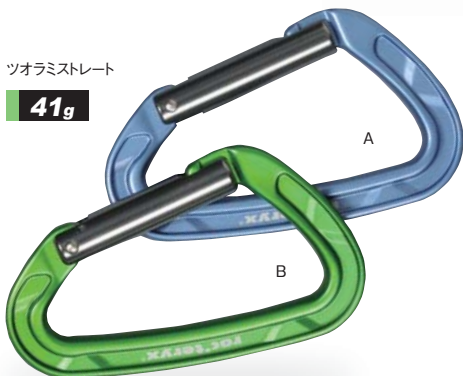

Tuolumne Series ツオラミシリーズ タテ長 97mm

ツオラミストレート

41g