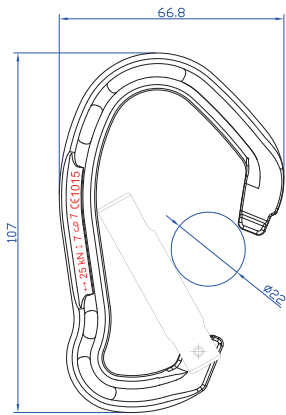

ボディフレームが外側へカーブしているためゲートが大きく開く。

- タテ長/97mm ●強度/24-8-8(KN) ●重さ/42g
- カラー/Aグレー(レッドゲート)、Bレッド(グレーゲート)

AKSBT11096

ユタベント(2色).....¥987(本体¥940)

ゲートが大きく開閉する。

- タテ長/97mm ●強度/24-8-8(KN) ●重さ/43g
- カラー/Aグレー(レッドゲート)、Bレッド(グレーゲート)

ユタスクリュア

50g

AKS11096N

ユタスクリュア(2色).....¥1,050(本体¥1,000)

ゲートを手でロック出来るスクリュア環付き小型カラビナ。

- タテ長/97mm ●強度/24-8-8(KN) ●重さ/50g
- カラー/Aグレー(レッドゲート)、Bレッド(グレーゲート)

Teton テトンシリーズ タテ長 107mm

テノンストレート 2色
25KN 53g

AMG11107S テノンストレート(2色).....¥987(本体¥940)

大型ストレートゲートカラビナ。
全長107mmは親指以外の4本指が楽に入る内径。

- 強度/25-8-8(KN) ●重さ/53g
- カラー/Aグレー(シルバーゲート)、Bレッド(シルバーゲート)

パワー-25ストレート
25KN 48g

パワー-25スクリュー
25KN 55g

Power パワーシリーズ タテ長 97mm

RTAKG11096