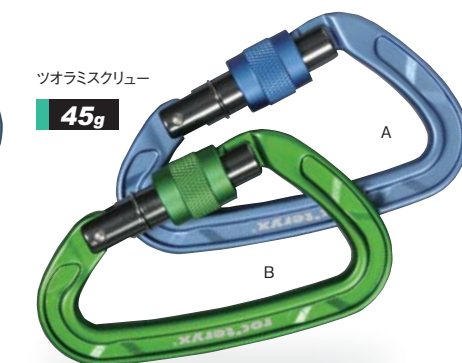

- タテ長/97mm ●強度/24-8-8(KN) ●重さ/41g
- カラー/Aスチールブルー(ゲート:チタングレー)、Bリアルグリーン(ゲート:チタングレー)

ツオラミベントワイヤー

34g

RTAF805BW

ツオラミベントワイヤー(2色).....¥777(本体¥740)

- タテ長/97mm ●強度/24-8-8(KN) ●重さ/34g
- カラー/Aスチールブルー、Bリアルグリーン

ツオラミスクリュー

45g

RTAF818KW

ツオラミスクリュー(2色).....¥987(本体¥940)

- タテ長/97mm ●強度/24-8-8(KN) ●重さ/45g
- カラー/Aスチールブルー(ゲート:チタングレー)、Bリアルグリーン(ゲート:チタングレー)

Wire Wide ワイヤーワイド タテ長 95mm

ワイヤーワイド 2色

37g

AMC11095SC

ワイヤーワイド(2色).....¥840(本体¥800)

ローブスペースが広いのでダブルロープもスムーズに流れる。

- タテ長/95mm ●強度/24-8-8(KN) ●重さ/37g
- カラー/Aグレー、Bレッド

Flat Wire Series タテ長 93mm

フラットワイヤーシリーズ

軽量 薄型フラットボディ

RTAC772SW

フラットストレートワイヤー