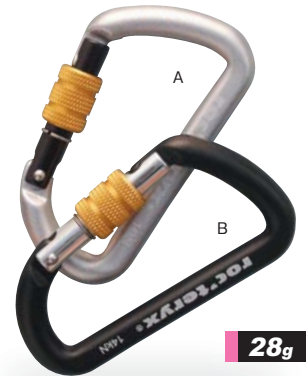

28g

A2440LKN

スーパーミニスクリュー

.....¥735(本体¥700)

細径φ8ミリフレームの超小型モデル。クライマーの体重は支えますがランニングピレー用ではありません。

●タテ長/80mm●強度/14KN●重さ/28g

●カラー/Aシルバー、Bブラック

roc'teryx Safety Nut Gate