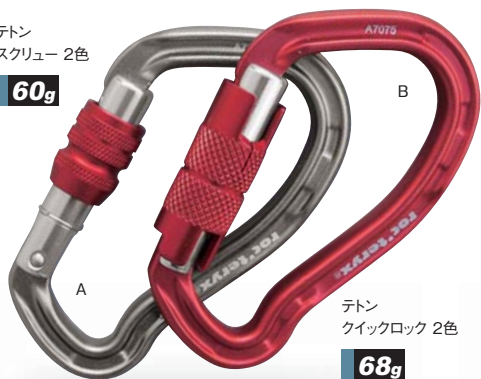

28g

A2440LKN

スーパーミニスクリュー

.....¥735(本体¥700)

細径φ8ミリフレームの超小型モデル。クライマーの体重は支えますがランニングピレー用ではありません。

●タテ長/80mm●強度/14KN●重さ/28g

●カラー/Aシルバー、Bブラック

roc'teryx Safety Nut Gate

ロックテリクス・セーフティーゲート大型カラビナシリーズ

Teton タテ長 107mm

テトン
スクリュー 2色

60g

テトン
クイックロック 2色

68g

AMG11107N

テトンスクリュー……………¥1,155(本体¥1,100)