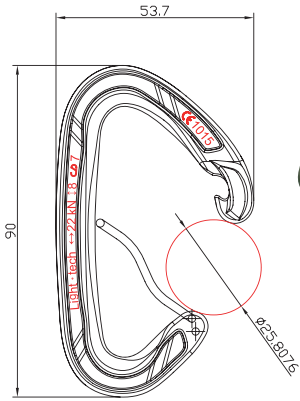

ワイヤーワイド(2色).....¥840(本体¥800)

ローブスペースが広いのでダブルロープもスムーズに流れる。

- タテ長/95mm ●強度/24-8-8(KN) ●重さ/37g
- カラー/Aグレー、Bレッド

Flat Wire Series タテ長 93mm

フラットワイヤーシリーズ

軽量 薄型フラットボディ

RTAC772SW

フラットストレートワイヤー

.....¥735(本体¥700)

- タテ長/93mm ●強度/22-7-7(KN)
- 重さ/34g ●カラー/アースブラウン

フラットストレートワイヤー

34g

RTAC772BW

フラットベントワイヤー

.....¥735(本体¥700)

- タテ長/93mm ●強度/22-7-7(KN)
- 重さ/34g ●カラー/ライトチタン

roc'teryx Original Line ロックテリクス・オリジナルライン

Light Tech Series

ライトテックシリーズ

タテ長 **90mm**

ライトテックストレート 3色

33g

AMG11090SG

ライトテックストレート(3色)

.....¥840(本体¥800)

●タテ長/90mm●強度/22-7-7(KN)

●重さ/33g●カラー/Aグリーン、Bラスト、Cブルー

ライトテック 3色 **28g**

AMG11090WG ライトテック(3色).....¥777(本体¥740)

●タテ長/90mm●強度/22-7-7(KN)●重さ/28g●カラー/Aグリーン、Bラスト、Cブルー

CE 1015

Cima Piccolo チマピッコロ