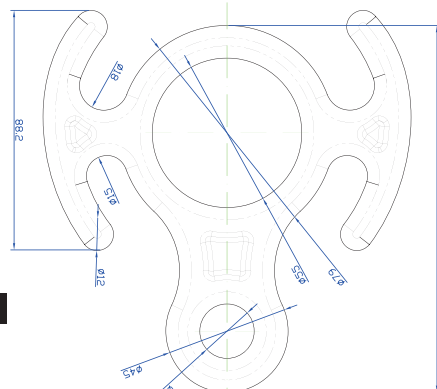

デサンドールM2

タテ長 **122mm 83g**

デサンドールミニ

タテ長 **110mm 70g**

Descendeur M2

A800SM2
デサンドールM2.....¥1,050(本体¥1,000)
●タテ長122mm●強度/24KN●重さ/83g
●カラー/Aブラック、Bシルバー

Descendeur Mini

A800XS-110
デサンドールミニ.....¥1,155(本体¥1,100)
●タテ長110mm●強度/30KN●重さ/70g
●カラー/Aグリーン、Bラスト