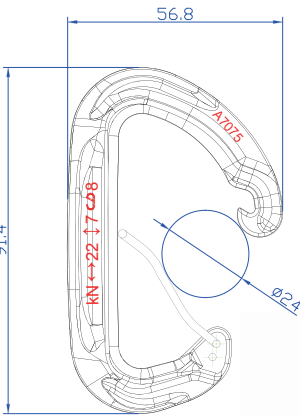

Cima Piccolo チマピッコロ

チマピッコロ

タテ長 **92mm**

30g