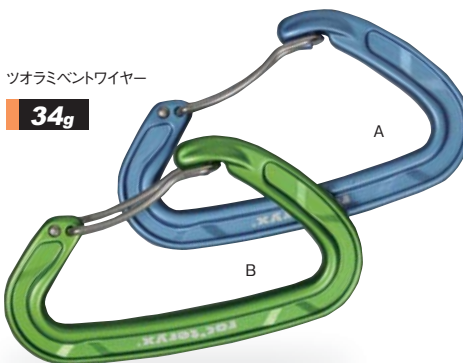

RTAF818KB

ツオラミベント(2色).....¥903(本体¥860)

- ●タテ長/97mm ●強度/24-8-8(KN) ●重さ/41g
- ●カラー/Aスチールブルー(ゲート:チタングレー)、Bリアルグリーン(ゲート:チタングレー)

ツオラミベントワイヤー

34g

RTAF805BW

ツオラミベントワイヤー(2色).....¥777(本体¥740)

- ●タテ長/97mm ●強度/24-8-8(KN) ●重さ/34g
- ●カラー/Aスチールブルー、Bリアルグリーン

ツオラミスクリュー

45g