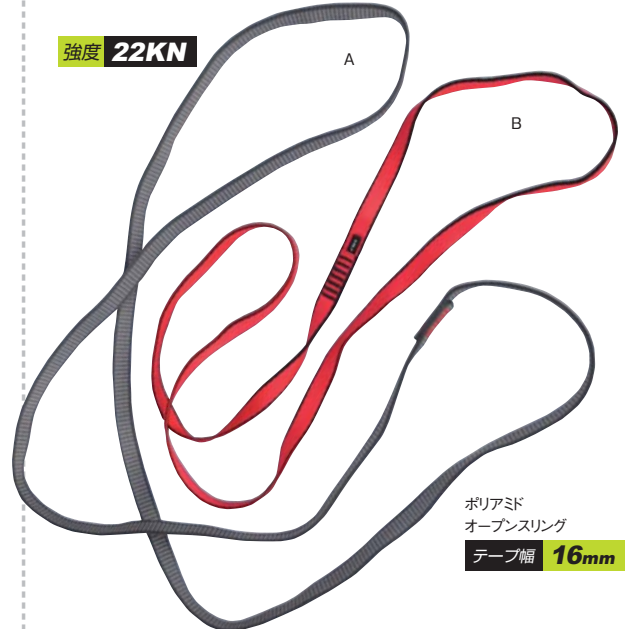

Polyamide Open Slings

ポリアミドオープンスリング

CE2008

●素材/ポリアミド66ナイロン●テープ幅/16mm
●強度/22KN●カラー/Aグレー、Bレッド●バック数/同色3個

強度 **22KN**

ポリアミド
オープンスリング

テープ幅 **16mm**

RTPA060

ポリアミドオープン60 ●使用長/60cm.....¥380(本体¥362)

RTPA080

ポリアミドオープン80 ●使用長/80cm.....¥440(本体¥419)

RTPA100

ポリアミドオープン100 ●使用長/100cm.....¥520(本体¥495)

RTPA120

ポリアミドオープン120 ●使用長/120cm.....¥580(本体¥552)

RTPA150

ポリアミドオープン150 ●使用長/150cm.....¥700(本体¥667)

RTPA180

ポリアミドオープン180 ●使用長/180cm.....¥800(本体¥762)