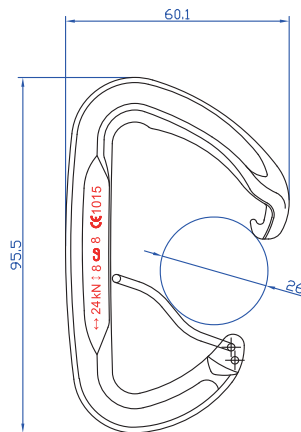

- タテ長/97mm ●強度/24-8-8(KN) ●重さ/41g
- カラー/Aスチールブルー(ゲート:チタングレー)、Bリアルグリーン(ゲート:チタングレー)

ツオラミベントワイヤー

34g

RTAF805BW

ツオラミベントワイヤー(2色).....¥777(本体¥740)

- タテ長/97mm ●強度/24-8-8(KN) ●重さ/34g
- カラー/Aスチールブルー、Bリアルグリーン

ツオラミスクリュー

45g

RTAF818KW

ツオラミスクリュー(2色).....¥987(本体¥940)

- タテ長/97mm ●強度/24-8-8(KN) ●重さ/45g
- カラー/Aスチールブルー(ゲート:チタングレー)、Bリアルグリーン(ゲート:チタングレー)

Wire Wide ワイヤーワイド タテ長 95mm

ワイヤーワイド 2色

37g

AMC11095SC

ワイヤーワイド(2色).....¥840(本体¥800)

ローブスペースが広いのでダブルロープもスムーズに流れる。

- タテ長/95mm ●強度/24-8-8(KN) ●重さ/37g
- カラー/Aグレー、Bレッド

Flat Wire Series タテ長 93mm

フラットワイヤーシリーズ

軽量 薄型フラットボディ

RTAC772SW

フラットストレートワイヤー