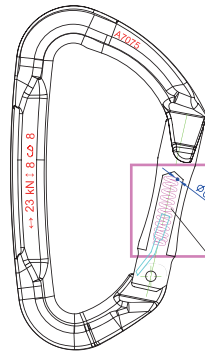

ロックテリクスのこだわり

凹状溝リベッティングシステム
リベットを保護する小さなこだわり

独自のキーロックゲート

ゲートスプリング
φ0.8mm

ゲートをバンした腕でも開けられるように、直径0.8mmのスプリングを採用しました。(標準的なカラビナは直径0.9mm)

ゲートスプリング

CE1015

Light Series ライトシリーズ シルバーボディ / CBカラーボディ タテ長 95mm

Silver Body シルバーボディ

AMG12094S

ストレートライト(2色)

.....¥924(本体¥880)

- タテ長/95mm
- 強度/24-8-8(KN) ●重さ/40g
- カラー/ボディ:シルバー、ゲート部:Aブルー、Bレッド

AMG12094B

ベントライト(2色)

.....¥924(本体¥880)

- タテ長/95mm
- 強度/24-8-8(KN) ●重さ/40g
- カラー/ボディ:シルバー、ゲート部:Aブルー、Bレッド

Color Body CBカラーボディ

ストレートライトCB 2色 **40g**

ベントライトCB 2色 **40g**

AMG12094SGCB

ストレートライトCB(2色).....¥945(本体¥900)

- タテ長/95mm ●強度/24-8-8(KN) ●重さ/40g
- カラー/ボディ:Aグレー、Bレッド、ゲート部:シルバー