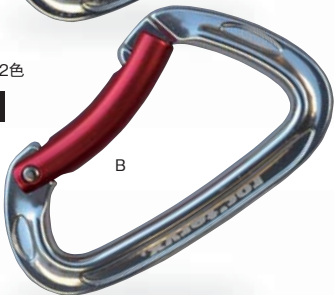

- タテ長/95mm
- 強度/24-8-8(KN) ●重さ/40g
- カラー/ボディ:シルバー、ゲート部:Aブルー、Bレッド

Color Body CBカラーボディ

ストレートライトCB 2色 **40g**

ベントライトCB 2色 **40g**

AMG12094SGCB

ストレートライトCB(2色).....¥945(本体¥900)

- タテ長/95mm ●強度/24-8-8(KN) ●重さ/40g
- カラー/ボディ:Aグレー、Bレッド、ゲート部:シルバー

AMG12094BGCB

ベントライトCB(2色).....¥945(本体¥900)

- タテ長/95mm ●強度/24-8-8(KN) ●重さ/40g
- カラー/ボディ:Aグレー、Bレッド、ゲート部:シルバー

ワイヤーライトCB 2色

34g

ストレートライト 2色

40g

ベントライト 2色

40g

ワイヤーライト

34g

AMG12094W

ワイヤーライト.....¥777(本体¥740)

- タテ長/95mm ●強度/24-8-8(KN) ●重さ/34g
- カラー/シルバー

AMG12094WGCB

ワイヤーライトCB(2色).....¥798(本体¥760)