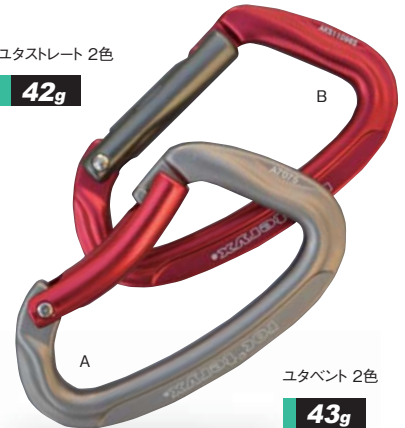

AMG12094BGCB

ベントライトCB(2色).....¥945(本体¥900)

- タテ長/95mm ●強度/24-8-8(KN) ●重さ/40g
- カラー/ボディ:Aグレー、Bレッド、ゲート部:シルバー

ワイヤーライトCB 2色

34g

ストレートライト 2色

40g

ベントライト 2色

40g

ワイヤーライト

34g

AMG12094W

ワイヤーライト.....¥777(本体¥740)

- タテ長/95mm ●強度/24-8-8(KN) ●重さ/34g
- カラー/シルバー

AMG12094WGCB

ワイヤーライトCB(2色).....¥798(本体¥760)

- タテ長/95mm ●強度/24-8-8(KN) ●重さ/34g
- カラー/Aグレー、Bレッド

Utah Series ユタシリーズ タテ長 97mm

ユタストレート 2色

42g

ユタベント 2色

43g

AKS11096

ユタストレート(2色).....¥987(本体¥940)

ボディフレームが外側へカーブしているためゲートが大きく開く。

- タテ長/97mm ●強度/24-8-8(KN) ●重さ/42g
- カラー/Aグレー(レッドゲート)、Bレッド(グレーゲート)

AKSBT11096

ユタベント(2色).....¥987(本体¥940)

ゲートが大きく開閉する。

- タテ長/97mm ●強度/24-8-8(KN) ●重さ/43g
- カラー/Aグレー(レッドゲート)、Bレッド(グレーゲート)