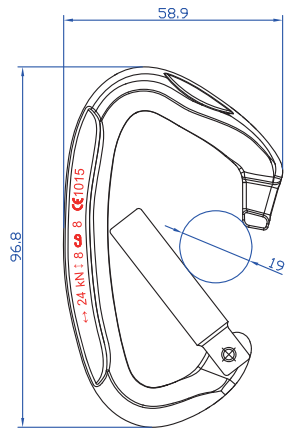

40g

ワイヤーライト

34g

AMG12094W

ワイヤーライト.....¥777(本体¥740)

- タテ長/95mm ●強度/24-8-8(KN) ●重さ/34g
- カラー/シルバー

AMG12094WGCB

ワイヤーライトCB(2色).....¥798(本体¥760)

- タテ長/95mm ●強度/24-8-8(KN) ●重さ/34g
- カラー/Aグレー、Bレッド

Utah Series ユタシリーズ タテ長 97mm

ユタストレート 2色

42g

ユタベント 2色

43g

AKS11096

ユタストレート(2色).....¥987(本体¥940)

ボディフレームが外側へカーブしているためゲートが大きく開く。

- タテ長/97mm ●強度/24-8-8(KN) ●重さ/42g
- カラー/Aグレー(レッドゲート)、Bレッド(グレーゲート)

AKSBT11096

ユタベント(2色).....¥987(本体¥940)

ゲートが大きく開閉する。

- タテ長/97mm ●強度/24-8-8(KN) ●重さ/43g
- カラー/Aグレー(レッドゲート)、Bレッド(グレーゲート)